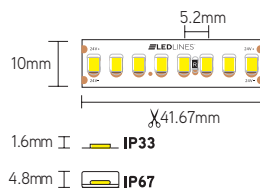

## EIGENSCHAPPEN

- hoge lumen-per-watt-verhouding
- 192 leds per meter, type SMD2835
- minimale kniplengte 41,67mm
- parallel schakelen per 5m

## TOEPASSINGEN

- zowel sfeer als algemene verlichting
- zowel direct als indirect uitlichten
- voor maatwerk, zie vanaf pagina 100
- bijhorende voedingen en sturingen vanaf pagina 72

ARTIKEL	LM/M	WATT/M	CCT	IP	AFMETINGEN
ECO1922733	2260	17,6	2700	33	5000x10x1,6mm
ECO1922767	1989	17,6	2700	67	5000x10x4,8mm
ECO1923033	2380	17,6	3000	33	5000x10x1,6mm
ECO1923067	2095	17,6	3000	67	5000x10x4,8mm
ECO1924033	2480	17,6	4000	33	5000x10x1,6mm
ECO1924067	2183	17,6	4000	67	5000x10x4,8mm
ECO192RED33	272	17,6	ROOD	33	5000x10x1,6mm
ECO192GRE33	631	17,6	GROEN	33	5000x10x1,6mm
ECO192BLU33	320	17,6	BLAUW	33	5000x10x1,6mm