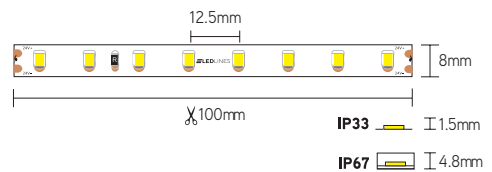

# ECO80

mono-color led-strip

IP67

ARTIKEL	LM/M	WATT/M	CCT	IP	AFMETINGEN
ECO802733	960	7,2	2700	33	5000x8x1,5mm
ECO802767	845	7,2	2700	67	5000x10x4,8mm
ECO803033	1010	7,2	3000	33	5000x8x1,5mm
ECO803067	889	7,2	3000	67	5000x10x4,8mm
ECO804033	1050	7,2	4000	33	5000x8x1,5mm
ECO804067	924	7,2	4000	67	5000x10x4,8mm

## EIGENSCHAPPEN

- hoge lumen-per-watt-verhouding
- 80 leds per meter, type SMD2835
- minimale kniplengte 100mm
- parallel schakelen per 5m