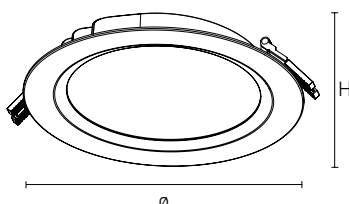

ZEUS

SMD downlighter

COULEURS

- RAL 9004 noir
- RAL 9016 blanc

CARACTÉRISTIQUES

- downlighter encastré avec rendement lumineux élevé
- boîtier en aluminium moulé sous pression
- driver au choix à commander séparément
- profondeur d'encastrement limitée
- avec SMD LED-chips et diffuseur opalin
- degré de protection IP54 élevé

OPTION

ARTICLE	DESCRIPTION	€ HTVA
LLEME3H55	unité de secours 20-55V 5W 3h LifePO4 (externe)	90,00

RÉCAPITULATIF VALEURS LUMEN

Ø x H mm	CCT	LUMEN					ARTICLE
		9W	15W	20W	24W	30W	
Ø120 x 38	3000	1150	-	-	-	-	ZEU31203
	4000	1240	-	-	-	-	ZEU31204
Ø155 x 38	3000	1150	1950	-	-	-	ZEU41553
	4000	1240	2100	-	-	-	ZEU41554
Ø175 x 38	3000	1150	1950	2620	-	-	ZEU51753
	4000	1240	2100	2723	-	-	ZEU51754
Ø195 x 46	3000	1150	1950	2620	3200	-	ZEU61953
	4000	1240	2100	2723	3400	-	ZEU61954
Ø245 x 46	3000	1150	1950	2620	3200	3944	ZEU82453
	4000	1240	2100	2723	3400	4245	ZEU82454