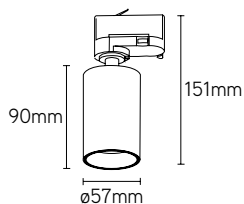

TUBULO

GU10

COULEURS

-  RAL 9005 noir
-  RAL 9003 blanc

CARACTÉRISTIQUES

- trackspot avec soquet GU10 intégré
- design compact

UTILISATIONS

- convient pour utilisations résidentielles et commerciales
- compatible avec ampoule GU10 de Ledlines®

ARTICLE	TYPE	DIM	COULEUR	€ HTVA
LLTBLGU10B	GU10	-	noir	61,00
LLTBLGU10W	GU10	-	blanc	61,00