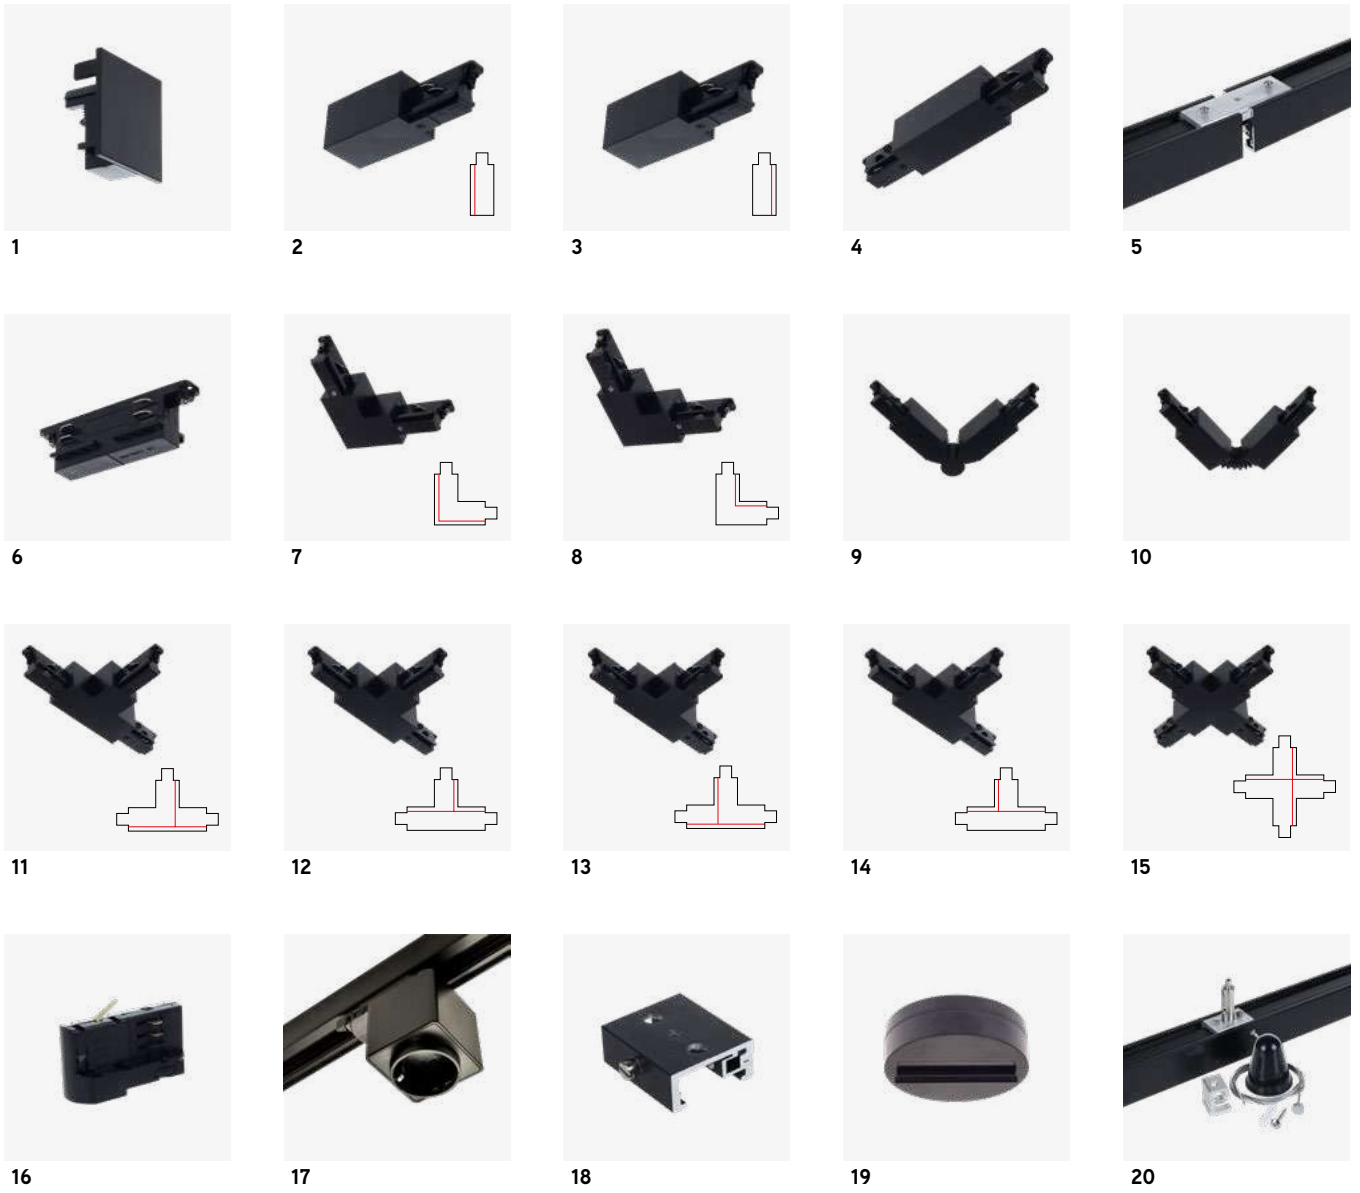

RAILS

ARTICLE	COULEUR	LONGUEUR mm	€ HTVA
LLTRX410B	noir	1000	33,00
LLTRX410W	blanc	1000	33,00
LLTRX420B	noir	2000	65,00
LLTRX420W	blanc	2000	65,00
LLTRX430B	noir	3000	95,00
LLTRX430W	blanc	3000	95,00

ACCESSOIRES

ARTICLE	DESCRIPTION	IMAGE	COULEUR	€ HTVA
LLTRX07EB	embout	1	noir	1,80
LLTRX07EW	embout	1	blanc	1,80
LLTRX01LB	alimentation de connexion à gauche	2	noir	13,00
LLTRX01LW	alimentation de connexion à gauche	2	blanc	13,00
LLTRX02RB	alimentation de connexion à droite	3	noir	13,00
LLTRX02RW	alimentation de connexion à droite	3	blanc	13,00
LLTRX06B	alimentation centrale	4	noir	22,00
LLTRX06W	alimentation centrale	4	blanc	22,00
LLTRX14K	support de renfort	5	-	9,00
LLTRX03B	connecteur 180°	6	noir	10,00
LLTRX03W	connecteur 180°	6	blanc	10,00
LLTRX11LB	connecteur L	7	noir	22,00
LLTRX11LW	connecteur L	7	blanc	22,00
LLTRX11RB	connecteur L	8	noir	22,00
LLTRX11RW	connecteur L	8	blanc	22,00
LLTRX08B	connecteur L ajustable	9	noir	27,00
LLTRX08W	connecteur L ajustable	9	blanc	27,00
LLTRX08FB	connecteur L flexible	10	noir	28,00
LLTRX08FW	connecteur L flexible	10	blanc	28,00
LLTRX12L1B	connecteur T	11	noir	29,00
LLTRX12L1W	connecteur T	11	blanc	29,00
LLTRX12L2B	connecteur T	12	noir	29,00
LLTRX12L2W	connecteur T	12	blanc	29,00
LLTRX12R1B	connecteur T	13	noir	29,00
LLTRX12R1W	connecteur T	13	blanc	29,00
LLTRX12R2B	connecteur T	14	noir	29,00
LLTRX12R2W	connecteur T	14	blanc	29,00
LLTRX04B	connecteur X	15	noir	37,00
LLTRX04W	connecteur X	15	blanc	37,00
LLTRX05B	adaptateur 3ph universel	16	noir	9,00
LLTRX05W	adaptateur 3ph universel	16	blanc	9,00
LL04230VB	prise 230V	17	noir	39,00
LL04230VW	prise 230V	17	blanc	39,00

* les dessins techniques représentent une vue de dessus