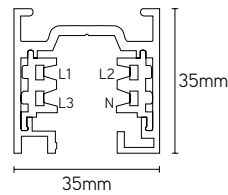

TRIPHASÉ

COULEURS

- RAL 9004 noir
- RAL 9003 blanc

CARACTÉRISTIQUES

- ENEC
- avec revêtement laque poudrée intérieur et extérieur

UTILISATIONS

- commerciales
- compatible avec tracklights dimmables de Ledlines®

RAILS

ARTICLE	COULEUR	LONGUEUR mm	€ HTVA
LLTRX410B	noir	1000	33,00
LLTRX410W	blanc	1000	33,00
LLTRX420B	noir	2000	65,00
LLTRX420W	blanc	2000	65,00
LLTRX430B	noir	3000	95,00
LLTRX430W	blanc	3000	95,00

ACCESSOIRES

ARTICLE	DESCRIPTION	IMAGE	COULEUR	€ HTVA
LLTRX07EB	embout	1	noir	1,80
LLTRX07EW	embout	1	blanc	1,80
LLTRX01LB	alimentation de connexion à gauche	2	noir	13,00
LLTRX01LW	alimentation de connexion à gauche	2	blanc	13,00
LLTRX02RB	alimentation de connexion à droite	3	noir	13,00
LLTRX02RW	alimentation de connexion à droite	3	blanc	13,00
LLTRX06B	alimentation centrale	4	noir	22,00
LLTRX06W	alimentation centrale	4	blanc	22,00
LLTRX14K	support de renfort	5	-	9,00
LLTRX03B	connecteur 180°	6	noir	10,00
LLTRX03W	connecteur 180°	6	blanc	10,00
LLTRX11LB	connecteur L	7	noir	22,00
LLTRX11LW	connecteur L	7	blanc	22,00
LLTRX11RB	connecteur L	8	noir	22,00
LLTRX11RW	connecteur L	8	blanc	22,00
LLTRX08B	connecteur L ajustable	9	noir	27,00
LLTRX08W	connecteur L ajustable	9	blanc	27,00
LLTRX08FB	connecteur L flexible	10	noir	28,00
LLTRX08FW	connecteur L flexible	10	blanc	28,00
LLTRX12L1B	connecteur T	11	noir	29,00
LLTRX12L1W	connecteur T	11	blanc	29,00
LLTRX12L2B	connecteur T	12	noir	29,00
LLTRX12L2W	connecteur T	12	blanc	29,00
LLTRX12R1B	connecteur T	13	noir	29,00
LLTRX12R1W	connecteur T	13	blanc	29,00
LLTRX12R2B	connecteur T	14	noir	29,00
LLTRX12R2W	connecteur T	14	blanc	29,00
LLTRX04B	connecteur X	15	noir	37,00
LLTRX04W	connecteur X	15	blanc	37,00
LLTRX05B	adaptateur 3ph universel	16	noir	9,00
LLTRX05W	adaptateur 3ph universel	16	blanc	9,00
LL04230VB	prise 230V	17	noir	39,00
LL04230VW	prise 230V	17	blanc	39,00

FIXATIONS

ARTICLE	DESCRIPTION	IMAGE	COULEUR	€ HTVA
LLTRX10MB	support de montage	18	noir	6,00
LLTRX10MW	support de montage	18	blanc	6,00
LLTRXCA2B	ped de montage triphasé rond	19	noir	23,00
LLTRXCA2W	ped de montage triphasé rond	19	blanc	23,00
LLTRX09PB	fil d'acier 1,5m	20	noir	16,00
LLTRX09PW	fil d'acier 1,5m	20	blanc	16,00
LLTRX09PB6M	fil d'acier 6m	20	noir	19,00
LLTRX09PW6M	fil d'acier 6m	20	blanc	19,00