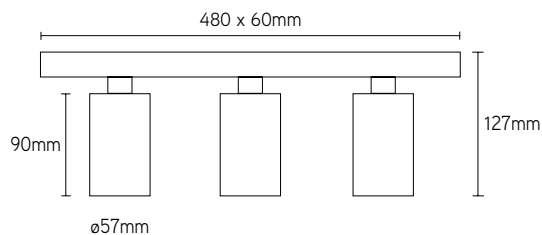

ROTARIO 3

luminaire apparent orientable triple

COULEURS

- RAL 9005 noir
- RAL 9003 blanc

CARACTÉRISTIQUES

- luminaire apparent orientable triple
- orientable à 360°

UTILISATIONS

- convient pour utilisations résidentielles et commerciales
- compatible avec les sources lumineuses GU10 de Ledlines® voir p. 123

ARTICLE	TYPE	COULEUR	€ HTVA
ROT3600GUB	GU10	noir	76,00
ROT3600GUW	GU10	blanc	76,00

ROTARIO 4

luminaire apparent orientable quadruple

COULEURS

- RAL 9005 noir
- RAL 9003 blanc

CARACTÉRISTIQUES

- luminaire apparent orientable quadruple
- orientable à 360°