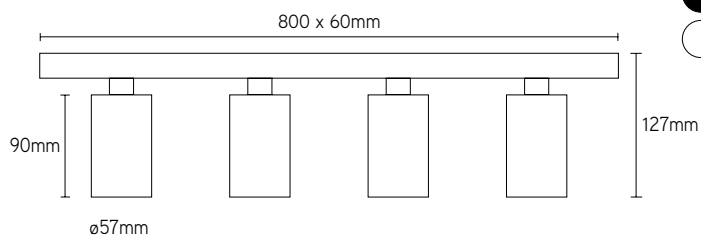

ARTICLE	TYPE	COULEUR	€ HTVA
ROT3600GUB	GU10	noir	76,00
ROT3600GUW	GU10	blanc	76,00

ROTARIO 4

luminaire apparent orientable quadruple

COULEURS

- RAL 9005 noir
- RAL 9003 blanc

CARACTÉRISTIQUES

- luminaire apparent orientable quadruple
- orientable à 360°