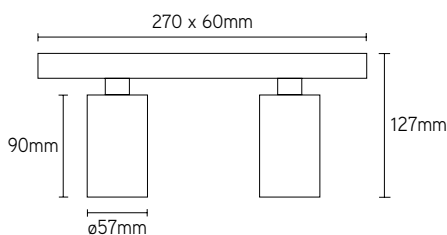

ROTARIO 1

luminaire apparent orientable simple

COULEURS

- RAL 9005 noir
- RAL 9003 blanc

CARACTÉRISTIQUES

- luminaire apparent orientable simple
- convient pour la source lumineuse GU10
- orientable à 360°

ROTARIO 2

luminaire apparent orientable double

COULEURS

- RAL 9005 noir
- RAL 9003 blanc

CARACTÉRISTIQUES

- luminaire apparent orientable double
- convient pour la source lumineuse GU10
- orientable à 360°