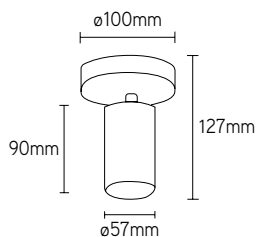

ROTARIO 1

luminaire apparent orientable simple

COULEURS

- RAL 9005 noir
- RAL 9003 blanc

CARACTÉRISTIQUES

- luminaire apparent orientable simple
- convient pour la source lumineuse GU10
- orientable à 360°