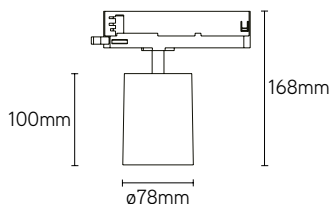

PEGASUS

trackspot multifonctionnel

COULEURS

- RAL 9005 noir
- RAL 9003 blanc

CARACTÉRISTIQUES

- trackspot multifonctionnel avec driver intégré dans adaptateur triphasé
- indice de rendu des couleurs très élevé CRI>90
- 40° standard

UTILISATIONS

- convient pour utilisations commerciales et résidentielles
- adaptateur compatible avec rails triphasés EUTRAC, GLOBAL (Nordic Aluminium), Ivela, Nuco, Unipro et Stucchi

ARTICLE	CCT	LUMEN	WATT	DIM	COULEUR	€ HTVA
P2E940123B	3000	1482	12	-	noir	113,00
P2E940123W	3000	1482	12	-	blanc	113,00
P2E940123BDA	3000	1482	12	DALI-2	noir	155,00
P2E940123WDA	3000	1482	12	DALI-2	blanc	155,00
P2E940124B	4000	1560	12	-	noir	113,00
P2E940124W	4000	1560	12	-	blanc	113,00
P2E940124BDA	4000	1560	12	DALI-2	noir	155,00
P2E940124WDA	4000	1560	12	DALI-2	blanc	155,00
P2E940203B	3000	2565	20	-	noir	123,00
P2E940203W	3000	2565	20	-	blanc	123,00
P2E940203BDA	3000	2565	20	DALI-2	noir	165,00
P2E940203WDA	3000	2565	20	DALI-2	blanc	165,00
P2E940204B	4000	2700	20	-	noir	123,00
P2E940204W	4000	2700	20	-	blanc	123,00
P2E940204BDA	4000	2700	20	DALI-2	noir	165,00
P2E940204WDA	4000	2700	20	DALI-2	blanc	165,00
P2E940263B	3000	3458	26	-	noir	133,00
P2E940263W	3000	3458	26	-	blanc	133,00
P2E940263BDA	3000	3458	26	DALI-2	noir	175,00
P2E940263WDA	3000	3458	26	DALI-2	blanc	175,00
P2E940264B	4000	3640	26	-	noir	133,00
P2E940264W	4000	3640	26	-	blanc	133,00
P2E940264BDA	4000	3640	26	DALI-2	noir	175,00
P2E940264WDA	4000	3640	26	DALI-2	blanc	175,00