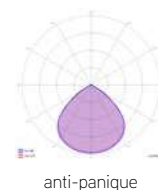

## CARACTÉRISTIQUES

- batterie: LiFePO4
- classe de protection IP65 et résistance aux chocs IK08 élevées
- distance de vue: 20m
- excellent rapport technique/prix
- P/NP: réglable en permanent ou non permanent
- autonomie 1h/3h réglable
- kit de pictogrammes incl.