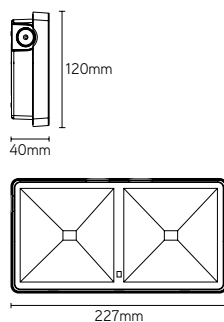

ONTEC S20

éclairage de secours universel