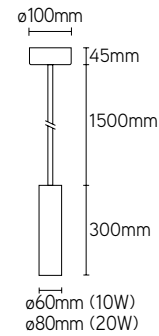

NIKÈ

luminaire cylindrique suspendu

COULEURS

- RAL 9005 noir
- RAL 9003 blanc

CARACTÉRISTIQUES

- luminaire cylindrique suspendu
- driver et LED-chip intégrés de qualité supérieure

UTILISATIONS

- convient pour utilisations résidentielles et commerciales
- aussi possibilité de montage suspendu à un rail triphasé (n° d'article + LLTRX05B/W)

ARTICLE	TYPE	CCT	LUMEN	WATT	DIM	COULEUR	€ HTVA
NIK24103B	LED	3000	900	10	-	noir	118,00
NIK24103W	LED	3000	900	10	-	blanc	118,00
NIK24104B	LED	4000	900	10	-	noir	118,00
NIK24104W	LED	4000	900	10	-	blanc	118,00
NIK24203B	LED	3000	1800	20	-	noir	127,00
NIK24203W	LED	3000	1800	20	-	blanc	127,00
NIK24204B	LED	4000	1800	20	-	noir	127,00
NIK24204W	LED	4000	1800	20	-	blanc	127,00