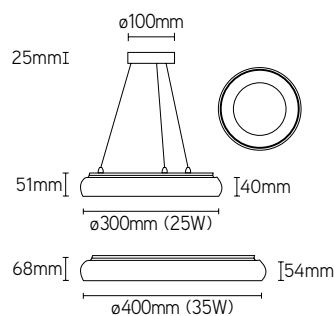

SPHERE

luminaire circulaire

COULEURS

- RAL 9005 noir

CARACTÉRISTIQUES

- luminaire circulaire
- montage apparent ou suspendu
- boîtier en plastique

UTILISATIONS

- convient pour utilisations résidentielles et commerciales
- idéal pour projets de relighting via plaque arrière