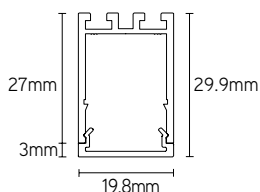

LSP20

éclairage direct

COULEURS

CARACTÉRISTIQUES

- luminaire linéaire minimalist avec haut rendement et durée de vie élevé
- avec connecteur mâle
- driver fourni d'un connecteur à l'entrée et à la sortie
- non dimmable ou DALI-2
- disponible en option en CRI90+

UTILISATIONS

- convient idéalement pour montage entre les lamelles de plafond climatique type SAPP

PROFILÉS

ARTICLE	CCT	LUMEN	WATT	DIM	COULEUR	LONGUEUR mm	€ HTVA
LSP200900203B	3000	2069	19,8	-	noir	900	166,90
LSP200900203W	3000	2069	19,8	-	blanc	900	166,90
LSP200900204B	4000	2178	19,8	-	noir	900	166,90
LSP200900204W	4000	2178	19,8	-	blanc	900	166,90
LSP200900203BDA	3000	2069	19,8	DALI-2	noir	900	191,30
LSP200900203WDA	3000	2069	19,8	DALI-2	blanc	900	191,30
LSP200900204BDA	4000	2178	19,8	DALI-2	noir	900	191,30
LSP200900204WDA	4000	2178	19,8	DALI-2	blanc	900	191,30
LSP201200263B	3000	2759	26,4	-	noir	1200	192,70
LSP201200263W	3000	2759	26,4	-	blanc	1200	192,70
LSP201200264B	4000	2904	26,4	-	noir	1200	192,70
LSP201200264W	4000	2904	26,4	-	blanc	1200	192,70
LSP201200263BDA	3000	2759	26,4	DALI-2	noir	1200	222,90
LSP201200263WDA	3000	2759	26,4	DALI-2	blanc	1200	222,90
LSP201200264BDA	4000	2904	26,4	DALI-2	noir	1200	222,90
LSP201200264WDA	4000	2904	26,4	DALI-2	blanc	1200	222,90
LSP201800403B	3000	4138	39,6	-	noir	1800	273,50
LSP201800403W	3000	4138	39,6	-	blanc	1800	273,50
LSP201800404B	4000	4356	39,6	-	noir	1800	273,50
LSP201800404W	4000	4356	39,6	-	blanc	1800	273,50
LSP201800403BDA	3000	4138	39,6	DALI-2	noir	1800	302,80
LSP201800403WDA	3000	4138	39,6	DALI-2	blanc	1800	302,80
LSP201800404BDA	4000	4356	39,6	DALI-2	noir	1800	302,80
LSP201800404WDA	4000	4356	39,6	DALI-2	blanc	1800	302,80
LSP202400533B	3000	5518	52,8	-	noir	2400	350,30
LSP202400533W	3000	5518	52,8	-	blanc	2400	350,30
LSP202400534B	4000	5808	52,8	-	noir	2400	350,30
LSP202400534W	4000	5808	52,8	-	blanc	2400	350,30
LSP202400533BDA	3000	5518	52,8	DALI-2	noir	2400	416,10
LSP202400533WDA	3000	5518	52,8	DALI-2	blanc	2400	416,10
LSP202400534BDA	4000	5808	52,8	DALI-2	noir	2400	416,10
LSP202400534WDA	4000	5808	52,8	DALI-2	blanc	2400	416,10