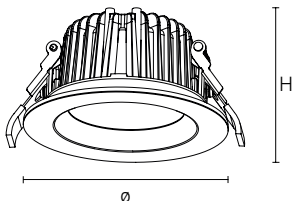

LAKI

COB downlighter

COULEURS

- RAL 9004 noir
- RAL 9016 blanc

CARACTÉRISTIQUES

- downlighter encastré avec facteur d'éblouissement bas
- indice de rendu des couleurs CRI90 très élevé
- boîtier en aluminium moulé sous pression
- driver au choix à commander séparément
- avec COB LED-chip et réflecteur à facettes
- sur demande: accessoire de bague d'adaptation

UTILISATIONS

- idéal pour utilisations commerciales comme magasins, showroom, ...

ARTICLE	CCT	LUMEN	WATT	COULEUR	Ø x H mm	DIM. ENCASTR.	€ HTVA
LAK31203B	3000	max. 950	max. 9	noir	Ø115 x 60	Ø95	36,00
LAK31203W	3000	max. 950	max. 9	blanc	Ø115 x 60	Ø95	36,00
LAK31204B	4000	max. 1015	max. 9	noir	Ø115 x 60	Ø95	36,00
LAK31204W	4000	max. 1015	max. 9	blanc	Ø115 x 60	Ø95	36,00
LAK41553B	3000	max. 1645	max. 15	noir	Ø145 x 75	Ø115	53,00
LAK41553W	3000	max. 1645	max. 15	blanc	Ø145 x 75	Ø115	53,00
LAK41554B	4000	max. 1720	max. 15	noir	Ø145 x 75	Ø115	53,00
LAK41554W	4000	max. 1720	max. 15	blanc	Ø145 x 75	Ø115	53,00
LAK51753B	3000	max. 2212	max. 20	noir	Ø165 x 90	Ø145	64,00
LAK51753W	3000	max. 2212	max. 20	blanc	Ø165 x 90	Ø145	64,00
LAK51754B	4000	max. 2335	max. 20	noir	Ø165 x 90	Ø145	64,00
LAK51754W	4000	max. 2335	max. 20	blanc	Ø165 x 90	Ø145	64,00
LAK61953B	3000	max. 2700	max. 24	noir	Ø195 x 100	Ø165	87,00
LAK61953W	3000	max. 2700	max. 24	blanc	Ø195 x 100	Ø165	87,00
LAK61954B	4000	max. 2832	max. 24	noir	Ø195 x 100	Ø165	87,00
LAK61954W	4000	max. 2832	max. 24	blanc	Ø195 x 100	Ø165	87,00
LAK82453B	3000	max. 3440	max. 30	noir	Ø230 x 120	Ø195	113,00
LAK82453W	3000	max. 3440	max. 30	blanc	Ø230 x 120	Ø195	113,00
LAK82454B	4000	max. 3575	max. 30	noir	Ø230 x 120	Ø195	113,00
LAK82454W	4000	max. 3575	max. 30	blanc	Ø230 x 120	Ø195	113,00

DRIVERS

ARTICLE	WATT	DIM	€ HTVA
DZL09D	9	-	12,00
DZL15D	15	-	13,00
DZL20D	20	-	14,00
DZL24D	24	-	15,00
DZL30D	30	-	16,00
DZL09DA	9	DALI-2	36,00
DZL15DA	15	DALI-2	41,00
DZL20DA	20	DALI-2	47,00
DZL24DA	24	DALI-2	49,00
DZL30DA	30	DALI-2	51,00

OPTION

ARTICLE	DESCRIPTION	€ HTVA
LLEME3H55	unité de secours 20-55V 5W 3h LifePO4 (externe)	90,00

RÉCAPITULATIF VALEURS LUMEN

Ø x H mm	CCT	LUMEN					ARTICLE
		9W	15W	20W	24W	30W	
Ø115 x 60	3000	950	-	-	-	-	LAK31203
	4000	1015	-	-	-	-	LAK31204
Ø145 x 75	3000	950	1645	-	-	-	LAK41553
	4000	1015	1720	-	-	-	LAK41554
Ø165 x 90	3000	950	1645	2212	-	-	LAK51753
	4000	1015	1720	2335	-	-	LAK51754
Ø195 x 100	3000	950	1645	2212	2700	-	LAK61953
	4000	1015	1720	2335	2832	-	LAK61954
Ø230 x 120	3000	950	1645	2212	2700	3440	LAK82453
	4000	1015	1720	2335	2832	3575	LAK82454