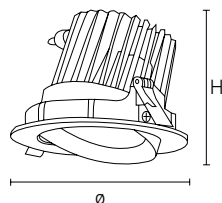

ICONIC

spot encastré orientable compact

COULEURS

○ RAL 9016 blanc

CARACTÉRISTIQUES

- spot encastré orientable compact
- boîtier en aluminium moulé sous pression
- capacité de refroidissement très élevée
- option unité de secours externe

UTILISATIONS

- convient pour utilisations résidentielles et commerciales
- idéal comme éclairage général ou pour mettre en valeur des objets

ARTICLE	CCT	LUMEN	WATT	DIM	Ø x H mm	DIM. ENCASTR.	€ HTVA
ICO380727W	2700	635	7	TRIAC	Ø85 x 57	Ø75	61,00
ICO380727WDA	2700	635	7	DALI-2	Ø85 x 57	Ø75	103,00
ICO380730W	3000	690	7	TRIAC	Ø85 x 57	Ø75	61,00
ICO380730WDA	3000	690	7	DALI-2	Ø85 x 57	Ø75	103,00
ICO380740W	4000	700	7	TRIAC	Ø85 x 57	Ø75	61,00
ICO380740WDA	4000	700	7	DALI-2	Ø85 x 57	Ø75	103,00
ICO381227W	2700	1089	12	TRIAC	Ø97 x 73	Ø90	71,00
ICO381227WDA	2700	1089	12	DALI-2	Ø97 x 73	Ø90	113,00
ICO381230W	3000	1183	12	TRIAC	Ø97 x 73	Ø90	71,00
ICO381230WDA	3000	1183	12	DALI-2	Ø97 x 73	Ø90	113,00
ICO381240W	4000	1198	12	TRIAC	Ø97 x 73	Ø90	71,00
ICO381240WDA	4000	1198	12	DALI-2	Ø97 x 73	Ø90	113,00
ICO382027W	2700	1927	20	TRIAC	Ø131 x 88	Ø115	97,00
ICO382027WDA	2700	1927	20	DALI-2	Ø131 x 88	Ø115	139,00
ICO382030W	3000	1976	20	TRIAC	Ø131 x 88	Ø115	97,00
ICO382030WDA	3000	1976	20	DALI-2	Ø131 x 88	Ø115	139,00
ICO382040W	4000	2000	20	TRIAC	Ø131 x 88	Ø115	97,00
ICO382040WDA	4000	2000	20	DALI-2	Ø131 x 88	Ø115	139,00