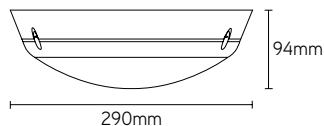

vis anti-sabotage