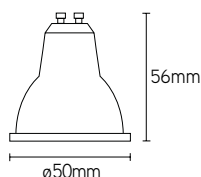

## CARACTÉRISTIQUES

- spot LED GU10 en aluminium
- COB LED-chip
- durée de vie élevée
- faisceaux 2 degrés: 36° et 60°