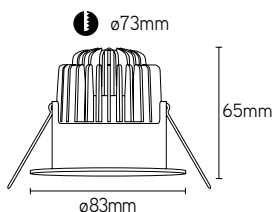

FLOW

spot encastré IP65

COULEURS

- RAL 9005 noir
- RAL 9016 blanc

CARACTÉRISTIQUES

- luminaire étanche à l'eau et à la poussière IP65

UTILISATIONS

- idéal pour utilisations dans la salle de bain ou à l'extérieur sous auvent

ARTICLE	CCT	LUMEN	WATT	DIM	COULEUR	€ HTVA
FLW103B	3000	822	10	-	noir	63,00
FLW103W	3000	822	10	-	blanc	63,00
FLW103BDA	3000	822	10	DALI-2	noir	98,00
FLW103WDA	3000	822	10	DALI-2	blanc	98,00
FLW104B	4000	865	10	-	noir	63,00
FLW104W	4000	865	10	-	blanc	63,00
FLW104BDA	4000	865	10	DALI-2	noir	98,00
FLW104WDA	4000	865	10	DALI-2	blanc	98,00