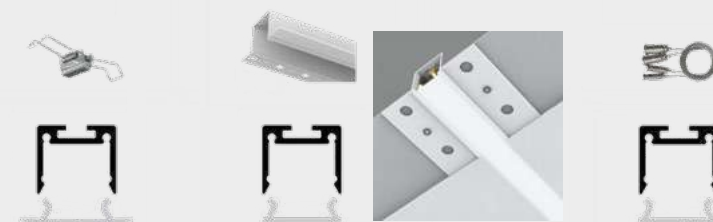

EFL3030

COULEURS

- RAL 9006 alu
- RAL 9004 noir
- RAL 9016 blanc

CARACTÉRISTIQUES

- forme élégante
- pas de bord visible du profilé étant donné que la couvercle est aussi large que le profilé
- aluminium anodisé 6063-T5
- couvercles résistantes aux UV
- utilisation universelle: convient tant pour montage apparent, encastré ou suspendu

COUVERCLES - AVEC BORD (pour montage encastré avec bord)

ARTICLE	MATIÈRE	RÉDUCTION LUM.	COULEUR	LONGUEUR mm	€ HTVA
CORPCFL3030M2	PC	40%	opalin mat	2000	10,00
CORPCFL3030B2	PC	70%	noir	2000	14,00
CORPCFL3030M3	PC	40%	opalin mat	3000	15,00
CORPCFL3030B3	PC	70%	noir	3000	20,00
CORPCFL3030M10	PC	40%	opalin mat	10000	50,00
CORPCFL3030B10	PC	70%	noir	10000	70,00
CORPCFL3030M20	PC	40%	opalin mat	20000	100,00
CORPCFL3030B20	PC	70%	noir	20000	140,00

ACCESSOIRES

ARTICLE	DESCRIPTION	€ HTVA
ECFL3030A	kit embout alu	7,00
ECFL3030B	kit embout noir	7,00
ECFL3030W	kit embout blanc	7,00
COUPEFL	raccord 180°	3,00

FIXATIONS

ARTICLE	DESCRIPTION	€ HTVA
CLAMPEFL	ressort de serrage pour encastré avec bord	4,00
SEAF3030PC2	boîtier pour encastré trimless 2m	25,00
SEAF3030PC3	boîtier pour encastré trimless 3m	36,00
SUSEFL2	kit de suspension alu 2m	12,00