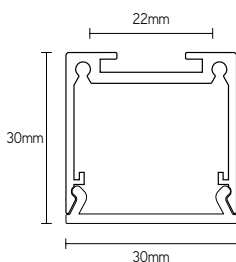

EFL3030

COULEURS

- RAL 9006 alu
- RAL 9004 noir
- RAL 9016 blanc

CARACTÉRISTIQUES

- forme élégante
- pas de bord visible du profilé étant donné que la couvercle est aussi large que le profilé
- aluminium anodisé 6063-T5
- couvercles résistantes aux UV
- utilisation universelle: convient tant pour montage apparent, encastré ou suspendu

UTILISATIONS

- montage apparent, encastré ou suspendu
- largeur max. ruban-LED: 22mm

PROFILÉS

ARTICLE	COULEUR	LONGUEUR mm	€ HTVA
EFL3030A2	alu	2000	50,00
EFL3030B2	noir	2000	55,00
EFL3030W2	blanc	2000	55,00
EFL3030A3	alu	3000	75,00
EFL3030B3	noir	3000	82,00
EFL3030W3	blanc	3000	82,00

COUVERCLES - TRIMLESS (pour montage apparent, encastré trimless ou suspendu)

ARTICLE	MATIÈRE	RÉDUCTION LUM.	COULEUR	LONGUEUR mm	€ HTVA
COPCFL3030M2	PC	40%	opalin mat	2000	10,00
COPCFL3030B2	PC	70%	noir	2000	14,00
COPCFL3030M3	PC	40%	opalin mat	3000	15,00
COPCFL3030B3	PC	70%	noir	3000	20,00
COPCFL3030M10	PC	40%	opalin mat	10000	50,00
COPCFL3030B10	PC	70%	noir	10000	70,00
COPCFL3030M20	PC	40%	opalin mat	20000	100,00
COPCFL3030B20	PC	70%	noir	20000	140,00

ACCESSOIRES

ARTICLE	DESCRIPTION	€ HTVA
ECFL3030A	kit embout alu	7,00
ECFL3030B	kit embout noir	7,00
ECFL3030W	kit embout blanc	7,00
COUPEFL	raccord 180°	3,00

FIXATIONS

ARTICLE	DESCRIPTION	€ HTVA
CLAMPEFL	ressort de serrage pour encastré avec bord	4,00
SEAF3030PC2	boîtier pour encastré trimless 2m	25,00
SEAF3030PC3	boîtier pour encastré trimless 3m	36,00
SUSEFL2	kit de suspension alu 2m	12,00