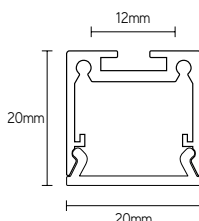

EFL2020

COULEURS

- RAL 9006 alu
- RAL 9004 noir
- RAL 9016 blanc

CARACTÉRISTIQUES

- forme élégante
- pas de bord visible du profilé étant donné que la couvercle est aussi large que le profilé
- aluminium anodisé 6063-T5
- couvercles résistantes aux UV
- utilisation universelle: convient tant pour montage apparent, encastré ou suspendu

UTILISATIONS

- montage apparent, encastré ou suspendu
- largeur max. ruban-LED: 12mm

PROFILÉS

ARTICLE	COULEUR	LONGUEUR mm	€ HTVA
EFL2020A2	alu	2000	30,00
EFL2020B2	noir	2000	34,00
EFL2020W2	blanc	2000	34,00
EFL2020A3	alu	3000	45,00
EFL2020B3	noir	3000	50,00
EFL2020W3	blanc	3000	50,00

COUVERCLES - TRIMLESS (pour montage apparent, encastré trimless ou suspendu)

ARTICLE	MATIÈRE	RÉDUCTION LUM.	COULEUR	LONGUEUR mm	€ HTVA
COPCFL2020M2	PC	40%	opalin mat	2000	9,00
COPCFL2020B2	PC	70%	noir	2000	11,00
COPCFL2020M3	PC	40%	opalin mat	3000	14,00
COPCFL2020B3	PC	70%	noir	3000	16,00
COPCFL2020M10	PC	40%	opalin mat	10000	45,00
COPCFL2020B10	PC	70%	noir	10000	55,00
COPCFL2020M20	PC	40%	opalin mat	20000	90,00
COPCFL2020B20	PC	70%	noir	20000	110,00

ACCESSOIRES

ARTICLE	DESCRIPTION	€ HTVA
ECFL2020A	kit embout alu	4,50
ECFL2020B	kit embout noir	4,50
ECFL2020W	kit embout blanc	4,50
COUPEFL	raccord 180°	3,00

FIXATIONS

ARTICLE	DESCRIPTION	€ HTVA
CLAMPEFL	ressort de serrage pour encastré avec bord	4,00
SEAF2020PC2	boîtier pour encastré trimless 2m	20,00
SEAF2020PC3	boîtier pour encastré trimless 3m	30,00
SUSEFL2	kit de suspension alu 2m	12,00