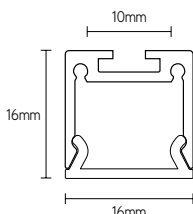

EFL1616

COULEURS

- RAL 9006 alu
- RAL 9004 noir
- RAL 9016 blanc

CARACTÉRISTIQUES

- forme élégante
- pas de bord visible du profilé étant donné que la couvercle est aussi large que le profilé
- aluminium anodisé 6063-T5
- couvercles résistants aux UV
- utilisation universelle: convient tant pour montage apparent, encastré ou suspendu

UTILISATIONS

- montage apparent, encastré ou suspendu
- largeur max. ruban-LED: 10mm

PROFILÉS

ARTICLE	COULEUR	LONGUEUR mm	€ HTVA
EFL1616A2	alu	2000	25,00
EFL1616B2	noir	2000	28,00
EFL1616W2	blanc	2000	28,00
EFL1616A3	alu	3000	36,00
EFL1616B3	noir	3000	42,00
EFL1616W3	blanc	3000	42,00

COUVERCLES - TRIMLESS (pour montage apparent, encastré trimless ou suspendu)

ARTICLE	MATIÈRE	RÉDUCTION LUM.	COULEUR	LONGUEUR mm	€ HTVA
COPCFL1616M2	PC	40%	opalin mat	2000	8,00
COPCFL1616B2	PC	70%	noir	2000	10,00
COPCFL1616M3	PC	40%	opalin mat	3000	12,00
COPCFL1616B3	PC	70%	noir	3000	15,00
COPCFL1616M10	PC	40%	opalin mat	10000	40,00
COPCFL1616B10	PC	70%	noir	10000	50,00
COPCFL1616M20	PC	40%	opalin mat	20000	80,00
COPCFL1616B20	PC	70%	noir	20000	100,00

ACCESSOIRES

ARTICLE	DESCRIPTION	€ HTVA
ECFL1616A	kit embout alu	4,00
ECFL1616B	kit embout noir	4,00
ECFL1616W	kit embout blanc	4,00
COUPEFL	raccord 180°	3,00

FIXATIONS

ARTICLE	DESCRIPTION	€ HTVA
CLAMPEFL	ressort de serrage pour encastré avec bord	4,00
SEAF1616PC2	boîtier pour encastré trimless 2m	18,00
SEAF1616PC3	boîtier pour encastré trimless 3m	26,00
SUSEFL2	kit de suspension alu 2m	12,00