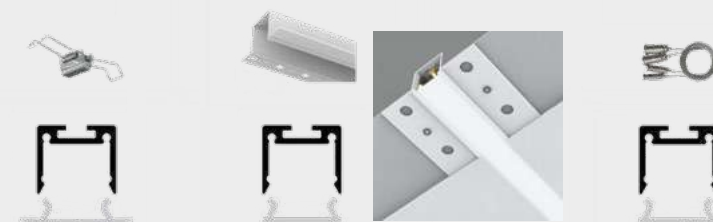

EFL1616

COULEURS

- RAL 9006 alu
- RAL 9004 noir
- RAL 9016 blanc

CARACTÉRISTIQUES

- forme élégante
- pas de bord visible du profilé étant donné que la couvercle est aussi large que le profilé
- aluminium anodisé 6063-T5
- couvercles résistants aux UV
- utilisation universelle: convient tant pour montage apparent, encastré ou suspendu

COUVERCLES - AVEC BORD (pour montage encastré avec bord)

ARTICLE	MATIÈRE	RÉDUCTION LUM.	COULEUR	LONGUEUR mm	€ HTVA
CORPCFL1616M2	PC	40%	opalin mat	2000	8,00
CORPCFL1616B2	PC	70%	noir	2000	10,00
CORPCFL1616M3	PC	40%	opalin mat	3000	12,00
CORPCFL1616B3	PC	70%	noir	3000	15,00
CORPCFL1616M10	PC	40%	opalin mat	10000	40,00
CORPCFL1616B10	PC	70%	noir	10000	50,00
CORPCFL1616M20	PC	40%	opalin mat	20000	80,00
CORPCFL1616B20	PC	70%	noir	20000	100,00

ACCESSOIRES

ARTICLE	DESCRIPTION	€ HTVA
ECFL1616A	kit embout alu	4,00
ECFL1616B	kit embout noir	4,00
ECFL1616W	kit embout blanc	4,00
COUPEFL	raccord 180°	3,00

FIXATIONS

ARTICLE	DESCRIPTION	€ HTVA
CLAMPEFL	ressort de serrage pour encastré avec bord	4,00
SEAF1616PC2	boîtier pour encastré trimless 2m	18,00
SEAF1616PC3	boîtier pour encastré trimless 3m	26,00
SUSEFL2	kit de suspension alu 2m	12,00