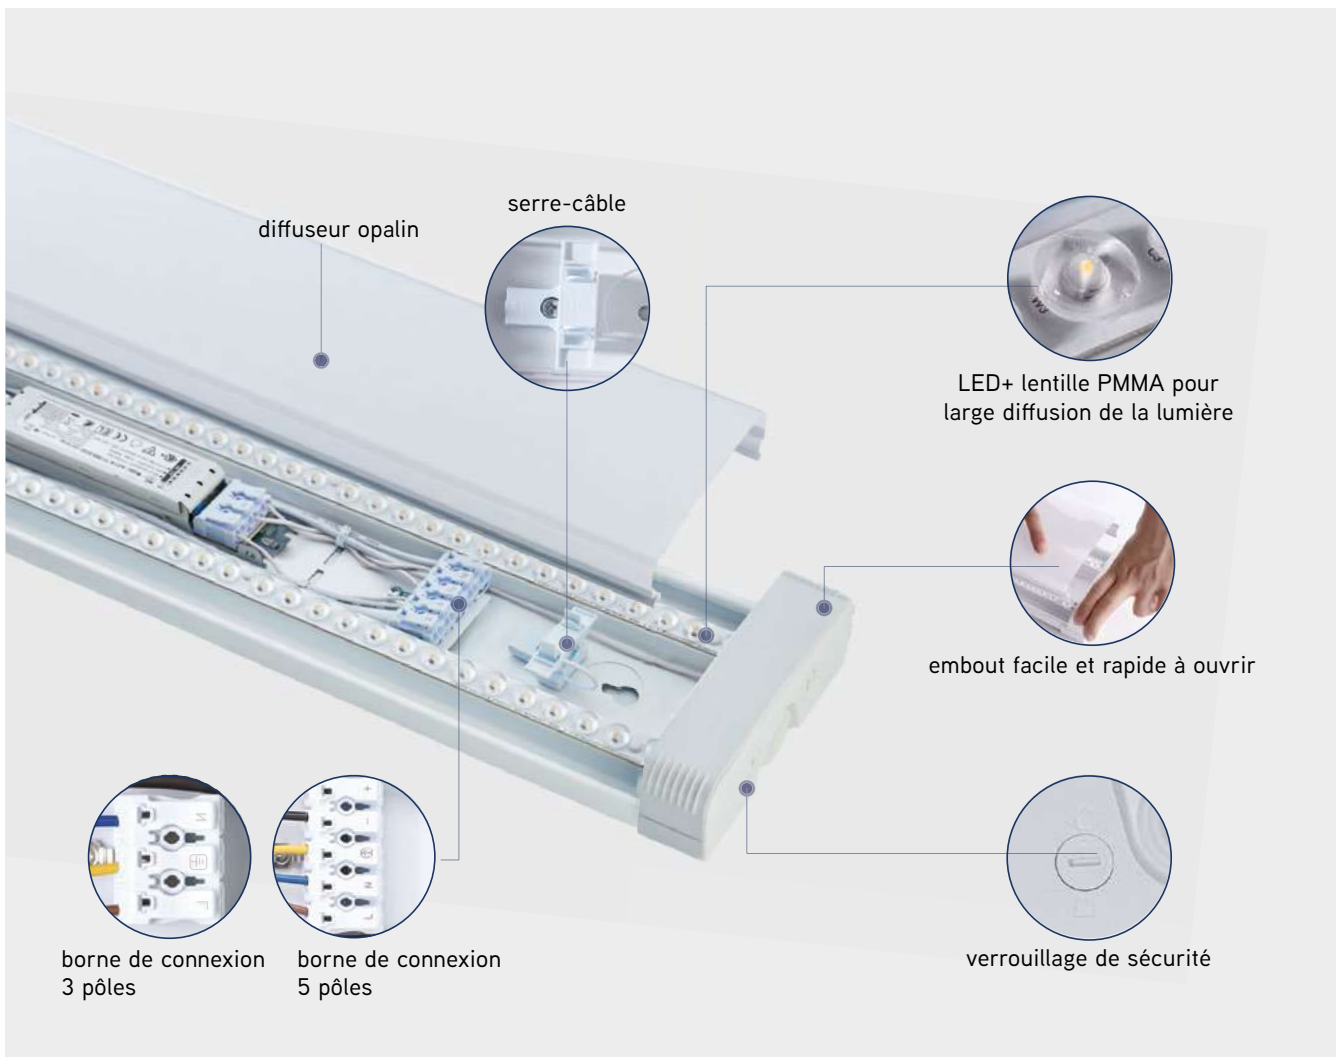

UTILITY LINE

LUMINAIRES DE PLAFOND ET MURAUX

EDGE

luminaire en forme de poutre IP44

COULEURS

○ RAL 9016 blanc

CARACTÉRISTIQUES

- luminaire en forme de poutre IP44
- multifonctionnelle
- puissance et température de couleur réglable
- montage facile et rapide

UTILISATIONS

- idéal pour éclairage uniforme de couloirs
- câblage traversant 5x2,5mm²
- unité de secours avec fonction autotest

ARTICLE	CCT	LUMEN	WATT	DIM	SECOURS	CAPTEUR	LONGUEUR mm	€ HTVA
EDG12KC	3000/4000	max. 5047	max. 39	-	-	-	1200	146,00
EDG12KCDA	3000/4000	max. 5047	max. 39	DALI-2	-	-	1200	193,00
EDG12KCDAEM	3000/4000	max. 5047	max. 39	DALI-2	EM3H	-	1200	360,00
EDG12KCEM	3000/4000	max. 5047	max. 39	-	EM3H	-	1200	264,00
EDG12KCMWEM	3000/4000	max. 5047	max. 39	-	EM3H	MW	1200	297,00
EDG12KCMW	3000/4000	max. 5047	max. 39	-	-	MW	1200	175,00
EDG15KC	3000/4000	max. 6605	max. 52	-	-	-	1500	177,00
EDG15KCDA	3000/4000	max. 6605	max. 52	DALI-2	-	-	1500	233,00
EDG15KCDAEM	3000/4000	max. 6605	max. 52	DALI-2	EM3H	-	1500	387,00
EDG15KCEM	3000/4000	max. 6605	max. 52	-	EM3H	-	1500	295,00
EDG15KCMWEM	3000/4000	max. 6605	max. 52	-	EM3H	MW	1500	327,00
EDG15KCMW	3000/4000	max. 6605	max. 52	-	-	MW	1500	208,00

ACCESSOIRES

ARTICLE	DESCRIPTION	€ HTVA
EDGWLLM	kit support mural 2 ex.	13,00
EDGPENDM1	kit de suspension 1m	17,00

support mural

kit de suspension 1m

RÉCAPITULATIF VALEURS LUMEN

L x l x H mm	CCT	LUMEN								ARTICLE
		22W	28W	29W	34W	37W	39W	44W	52W	
1200 x 135 x 50	3000	2883	3553	-	4218	-	4794	-	-	EDG12KC
	4000	3035	3740	-	4441	-	5047	-	-	
1500 x 135 x 50	3000	-	-	3692	-	4582	-	5418	6274	EDG15KC
	4000	-	-	3887	-	4824	-	5704	6605	