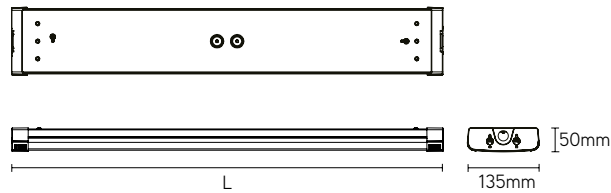

UTILITY LINE

LUMINAIRES DE PLAFOND ET MURAUX

EDGE

luminaire en forme de poutre IP44

COULEURS

○ RAL 9016 blanc

CARACTÉRISTIQUES

- luminaire en forme de poutre IP44
- multifonctionnelle
- puissance et température de couleur réglable
- montage facile et rapide

UTILISATIONS

- idéal pour éclairage uniforme de couloirs
- câblage traversant 5x2,5mm²
- unité de secours avec fonction autotest

ARTICLE	CCT	LUMEN	WATT	DIM	SECOURS	CAPTEUR	LONGUEUR mm	€ HTVA
EDG12KC	3000/4000	max. 5047	max. 39	-	-	-	1200	146,00
EDG12KCDA	3000/4000	max. 5047	max. 39	DALI-2	-	-	1200	193,00
EDG12KCDAEM	3000/4000	max. 5047	max. 39	DALI-2	EM3H	-	1200	360,00
EDG12KCEM	3000/4000	max. 5047	max. 39	-	EM3H	-	1200	264,00
EDG12KCMWEM	3000/4000	max. 5047	max. 39	-	EM3H	MW	1200	297,00
EDG12KCMW	3000/4000	max. 5047	max. 39	-	-	MW	1200	175,00
EDG15KC	3000/4000	max. 6605	max. 52	-	-	-	1500	177,00
EDG15KCDA	3000/4000	max. 6605	max. 52	DALI-2	-	-	1500	233,00
EDG15KCDAEM	3000/4000	max. 6605	max. 52	DALI-2	EM3H	-	1500	387,00
EDG15KCEM	3000/4000	max. 6605	max. 52	-	EM3H	-	1500	295,00
EDG15KCMWEM	3000/4000	max. 6605	max. 52	-	EM3H	MW	1500	327,00
EDG15KCMW	3000/4000	max. 6605	max. 52	-	-	MW	1500	208,00

ACCESSOIRES

ARTICLE	DESCRIPTION	€ HTVA
EDGWLLM	kit support mural 2 ex.	13,00
EDGPENDM1	kit de suspension 1m	17,00

support mural

kit de suspension 1m

RÉCAPITULATIF VALEURS LUMEN

L x l x H mm	CCT	LUMEN								ARTICLE
		22W	28W	29W	34W	37W	39W	44W	52W	
1200 x 135 x 50	3000	2883	3553	-	4218	-	4794	-	-	EDG12KC
	4000	3035	3740	-	4441	-	5047	-	-	
1500 x 135 x 50	3000	-	-	3692	-	4582	-	5418	6274	EDG15KC
	4000	-	-	3887	-	4824	-	5704	6605	