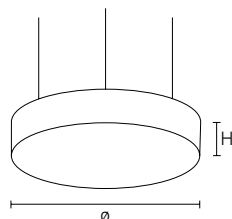

CARACTÉRISTIQUES

- luminaire suspendu rond avec diffuseur opalin
- éclairage direct-indirect
- facile à installer
- disponible en 4 dimensions différentes

UTILISATIONS

- utilisations multifonctionnelles dans des environnements utilitaires
- en option disponible en DALI ou avec unité de secours

ARTICLE	CCT	LUMEN	WATT	DIM	COULEUR	Ø x H mm	€ HTVA
DSC444UDP3B	3000	4881	36+9	-	noir	Ø444 x 77	520,00
DSC444UDP3W	3000	4881	36+9	-	blanc	Ø444 x 77	520,00
DSC444UDP4B	4000	5138	36+9	-	noir	Ø444 x 77	520,00
DSC444UDP4W	4000	5138	36+9	-	blanc	Ø444 x 77	520,00
DSC555UDP3B	3000	6033	44+13	-	noir	Ø555 x 77	631,00
DSC555UDP3W	3000	6033	44+13	-	blanc	Ø555 x 77	631,00
DSC555UDP4B	4000	6351	44+13	-	noir	Ø555 x 77	631,00
DSC555UDP4W	4000	6351	44+13	-	blanc	Ø555 x 77	631,00
DSC858UDP3B	3000	9253	70+17	-	noir	Ø858 x 77	1051,00
DSC858UDP3W	3000	9253	70+17	-	blanc	Ø858 x 77	1051,00
DSC858UDP4B	4000	9740	70+17	-	noir	Ø858 x 77	1051,00
DSC858UDP4W	4000	9740	70+17	-	blanc	Ø858 x 77	1051,00
DSC1144UDP3B	3000	14793	120+21	-	noir	Ø1144 x 77	1890,00
DSC1144UDP3W	3000	14793	120+21	-	blanc	Ø1144 x 77	1890,00
DSC1144UDP4B	4000	15572	120+21	-	noir	Ø1144 x 77	1890,00
DSC1144UDP4W	4000	15572	120+21	-	blanc	Ø1144 x 77	1890,00

OPTION

ARTICLE	DESCRIPTION	€ HTVA
-DA	dimnable DALI	68,00
-EM	unité de secours intégrée 1h	152,00
-DAEM	dimnable DALI + unité de secours intégrée 1h	220,00