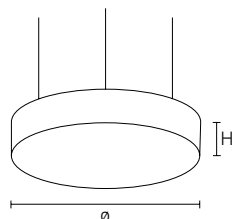

CARACTÉRISTIQUES

- luminaire suspendu rond avec diffuseur opalin
- éclairage direct
- facile à installer
- disponible en 5 dimensions différentes

UTILISATIONS

- utilisations multifonctionnelles dans des environnements utilitaires
- en option disponible en DALI ou avec unité de secours

ARTICLE	CCT	LUMEN	WATT	DIM	COULEUR	Ø x H mm	€ HTVA
DSC345P3B	3000	3057	28	-	noir	Ø345 x 77	353,00
DSC345P3W	3000	3057	28	-	blanc	Ø345 x 77	353,00
DSC345P4B	4000	3218	28	-	noir	Ø345 x 77	353,00
DSC345P4W	4000	3218	28	-	blanc	Ø345 x 77	353,00
DSC444P3B	3000	3904	36	-	noir	Ø444 x 77	443,00
DSC444P3W	3000	3904	36	-	blanc	Ø444 x 77	443,00
DSC444P4B	4000	4110	36	-	noir	Ø444 x 77	443,00
DSC444P4W	4000	4110	36	-	blanc	Ø444 x 77	443,00
DSC555P3B	3000	4657	44	-	noir	Ø555 x 77	541,00
DSC555P3W	3000	4657	44	-	blanc	Ø555 x 77	541,00
DSC555P4B	4000	4903	44	-	noir	Ø555 x 77	541,00
DSC555P4W	4000	4903	44	-	blanc	Ø555 x 77	541,00
DSC858P3B	3000	7614	70	-	noir	Ø858 x 77	1030,00
DSC858P3W	3000	7614	70	-	blanc	Ø858 x 77	1030,00
DSC858P4B	4000	8015	70	-	noir	Ø858 x 77	1030,00
DSC858P4W	4000	8015	70	-	blanc	Ø858 x 77	1030,00
DSC1144P3B	3000	12590	120	-	noir	Ø1144 x 77	1759,00
DSC1144P3W	3000	12590	120	-	blanc	Ø1144 x 77	1759,00
DSC1144P4B	4000	13253	120	-	noir	Ø1144 x 77	1759,00
DSC1144P4W	4000	13253	120	-	blanc	Ø1144 x 77	1759,00

OPTION

ARTICLE	DESCRIPTION	€ HTVA
-DA	dimnable DALI	68,00
-EM	unité de secours intégrée 1h	152,00
-DAEM	dimnable DALI + unité de secours intégrée 1h	220,00