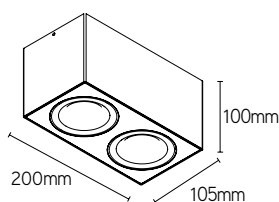

CUBE 2

luminaire apparent rectangulaire

COULEURS

- RAL 9005 noir
- RAL 9003 blanc

CARACTÉRISTIQUES

- luminaire apparent rectangulaire
- convient pour la source lumineuse GU10

UTILISATIONS

- convient pour utilisations résidentielles et commerciales
- compatible avec les sources lumineuses GU10 de Ledlines® voir p. 123

ARTICLE	TYPE	COULEUR	€ HTVA
CUB2200GUB	GU10	noir	109,00
CUB2200GUW	GU10	blanc	109,00