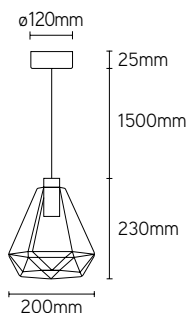

CAGE

luminaire suspendu industrielle E27

COULEURS

● RAL 9004 noir

CARACTÉRISTIQUES

- luminaire suspendu industrielle
- avec soquet E27
- avec câble et rosace de plafond
- ampoule non incl.

UTILISATIONS

- convient pour utilisations résidentielles et commerciales
- compatible avec sources lumineuses E27 de Ledlines® voir p. 123

ARTICLE	TYPE	COULEUR	€ HTVA
CAGE2720B	E27	noir	64,00