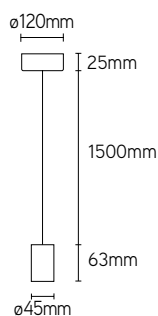

PET

E27

COULEURS

● RAL 9004 noir

○ RAL 9016 blanc

CARACTÉRISTIQUES

- avec soquet E27
- avec câble et rosace de plafond
- ampoule non incl.

UTILISATIONS

- convient pour utilisations résidentielles et commerciales
- compatible avec sources lumineuses E27 de Ledlines® voir p. 123

ARTICLE	TYPE	COULEUR	€ HTVA
PET2745B	E27	noir	58,00
PET2745W	E27	blanc	58,00