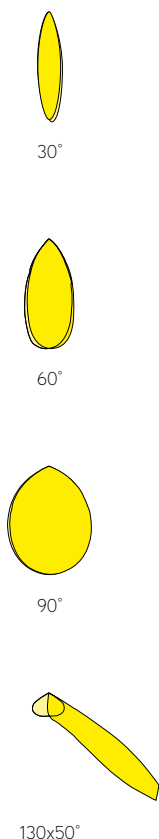

UTILISATIONS

- éclairage de grandes surfaces

ARTICLE	CCT	LUMEN	WATT	DIM	DEGRÉS	L x l x H mm	€ HTVA
BR200430GR	4000	28639	200	1-10V	30°	353 x 127 x 189	385,00
BR200460GR	4000	29533	200	1-10V	60°	353 x 127 x 189	385,00
BR200490GR	4000	30500	200	1-10V	90°	353 x 127 x 189	375,00
BR2004130x50GR	4000	30391	200	1-10V	asym. 130x50°	353 x 127 x 189	385,00
BR200430DAGR	4000	28639	200	DALI-2	30°	353 x 127 x 189	460,00
BR200460DAGR	4000	29533	200	DALI-2	60°	353 x 127 x 189	460,00
BR200490DAGR	4000	30500	200	DALI-2	90°	353 x 127 x 189	445,00
BR2004130x50DAGR	4000	30391	200	DALI-2	asym. 130x50°	353 x 127 x 189	460,00
BR400430GR	4000	58714	400	1-10V	30°	353 x 127 x 348	695,00
BR400460GR	4000	60465	400	1-10V	60°	353 x 127 x 348	695,00
BR400490GR	4000	60552	400	1-10V	90°	353 x 127 x 348	665,00
BR4004130x50GR	4000	56276	400	1-10V	asym. 130x50°	353 x 127 x 348	695,00
BR400430DAGR	4000	58714	400	DALI-2	30°	353 x 127 x 348	835,00
BR400460DAGR	4000	60465	400	DALI-2	60°	353 x 127 x 348	835,00
BR400490DAGR	4000	60552	400	DALI-2	90°	353 x 127 x 348	810,00
BR4004130x50DAGR	4000	56276	400	DALI-2	asym. 130x50°	353 x 127 x 348	835,00
BR600430GR	4000	87568	600	1-10V	30°	357 x 209 x 487	1050,00
BR600460GR	4000	90707	600	1-10V	60°	357 x 209 x 487	1050,00
BR600490GR	4000	90631	600	1-10V	90°	357 x 209 x 487	1025,00
BR6004130x50GR	4000	84314	600	1-10V	asym. 130x50°	357 x 209 x 487	1050,00
BR600430DAGR	4000	87568	600	DALI-2	30°	357 x 209 x 487	1270,00
BR600460DAGR	4000	90707	600	DALI-2	60°	357 x 209 x 487	1270,00
BR600490DAGR	4000	90631	600	DALI-2	90°	357 x 209 x 487	1225,00
BR6004130x50DAGR	4000	84314	600	DALI-2	asym. 130x50°	357 x 209 x 487	1270,00
BR800430GR	4000	116794	800	1-10V	30°	357 x 209 x 647	1360,00
BR800460GR	4000	120786	800	1-10V	60°	357 x 209 x 647	1360,00
BR800490GR	4000	120752	800	1-10V	90°	357 x 209 x 647	1320,00
BR8004130x50GR	4000	112452	800	1-10V	asym. 130x50°	357 x 209 x 647	1360,00
BR800430DAGR	4000	116794	800	DALI-2	30°	357 x 209 x 647	1650,00
BR800460DAGR	4000	120786	800	DALI-2	60°	357 x 209 x 647	1650,00
BR800490DAGR	4000	120752	800	DALI-2	90°	357 x 209 x 647	1595,00
BR8004130x50DAGR	4000	112452	800	DALI-2	asym. 130x50°	357 x 209 x 647	1650,00
BR1200430GR	4000	174953	1200	1-10V	30°	689 x 209 x 488	2099,00
BR1200460GR	4000	180585	1200	1-10V	60°	689 x 209 x 488	2099,00
BR1200490GR	4000	181232	1200	1-10V	90°	689 x 209 x 488	2050,00
BR12004130x50GR	4000	167982	1200	1-10V	asym. 130x50°	689 x 209 x 488	2099,00
BR1200430DAGR	4000	174953	1200	DALI-2	30°	689 x 209 x 488	2530,00
BR1200460DAGR	4000	180585	1200	DALI-2	60°	689 x 209 x 488	2530,00
BR1200490DAGR	4000	181232	1200	DALI-2	90°	689 x 209 x 488	2450,00
BR12004130x50DAGR	4000	167982	1200	DALI-2	asym. 130x50°	689 x 209 x 488	2530,00
BR1500430GR	4000	218121	1500	1-10V	30°	689 x 209 x 648	2799,00
BR1500460GR	4000	226426	1500	1-10V	60°	689 x 209 x 648	2799,00
BR1500490GR	4000	225570	1500	1-10V	90°	689 x 209 x 648	2700,00
BR15004130x50GR	4000	211035	1500	1-10V	asym. 130x50°	689 x 209 x 648	2799,00
BR1500430DAGR	4000	218121	1500	DALI-2	30°	689 x 209 x 648	3350,00
BR1500460DAGR	4000	226426	1500	DALI-2	60°	689 x 209 x 648	3350,00
BR1500490DAGR	4000	225570	1500	DALI-2	90°	689 x 209 x 648	3250,00
BR15004130x50DAGR	4000	211035	1500	DALI-2	asym. 130x50°	689 x 209 x 648	3350,00