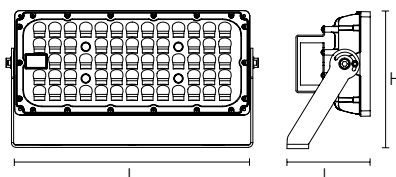

CARACTÉRISTIQUES

- éclairage robuste du site
- rendement très élevé jusqu'à 170lm/W
- protection contre surtensions 10kV
- dimmable 1-10V standard
- LED-chips EMC5050 à longue durée de vie

UTILISATIONS

- éclairage de grandes surfaces