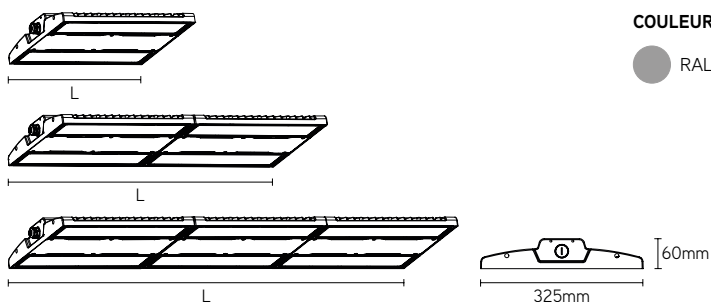

AURORA

luminaire résistant aux chocs de balles

CARACTÉRISTIQUES

- montage suspendu ou apparent
- classe de protection IP66 et résistance aux chocs IK10 très élevées
- certification résistance aux chocs de balles conformément à la norme DIN 18032-3
- boîtier en aluminium anodisé moulé sous pression

UTILISATIONS

- idéal pour utilisations dans salles de sport
- utilisations à l'intérieur et à l'extérieur

ARTICLE	CCT	LUMEN	WATT	DIM	LONGUEUR mm	€ HTVA
AUR851004G	4000	15500	100	-	300	329,00
AUR851004GDA	4000	15500	100	DALI-2	300	369,00
AUR851504G	4000	23250	150	-	300	339,00
AUR851504GDA	4000	23250	150	DALI-2	300	379,00
AUR852004G	4000	31000	200	-	680	603,00
AUR852004GDA	4000	31000	200	DALI-2	680	649,00
AUR852404G	4000	37200	240	-	680	616,00
AUR852404GDA	4000	37200	240	DALI-2	680	669,00
AUR853004G	4000	46500	300	-	680	659,00
AUR853004GDA	4000	46500	300	DALI-2	680	769,00
AUR854004G	4000	62000	400	-	1020	964,00
AUR854004GDA	4000	62000	400	DALI-2	1020	1056,00
AUR854804G	4000	74400	480	-	1020	989,00
AUR854804GDA	4000	74400	480	DALI-2	1020	1083,00

étrier câble acier

chaîne 1m