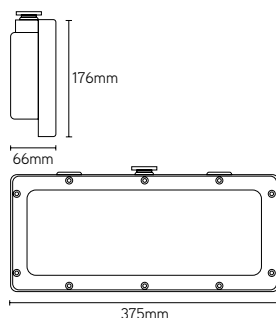

ONTEC S EX

éclairage de secours antidéflagrant

CARACTÉRISTIQUES

- luminaire de secours antidéflagrant avec pictogrammes indication de la sortie de secours
- boîtier en aluminium et verre trempé
- distance de vue: 25m

UTILISATIONS

- II 2G Ex db eb IIC T6 Gb - Ex zone 1 et 2 groupe de gaz IIC conformément à la norme IEC/EN 60079-1 et IEC/EN 60079-7
- II 2D Ex tb IIIC T80°C Db - Ex zone 21 et 22 groupe de poussière IIIC conformément à la norme IEC/EN 60079-31
- idéal pour les locaux avec compteurs de gaz

ARTICLE	LUMEN	FONCTION	AUTONOMIE	VERSION	PERMANENCE	€ HTVA
LEX180AT5M	135	signalisation de voie d'évacuation	3h	autotest	NP	295,00