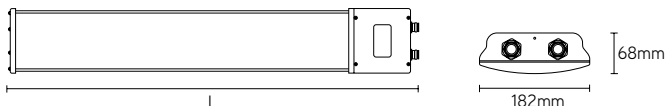

CARACTÉRISTIQUES

- luminaire HWD antidéflagrant

UTILISATIONS

- II 3G Ex nR IIC T6 Gc - Ex zone 2 groupe de gaz IIC conformément à la norme IEC/EN 60079-15
- II 3D Ex tc IIIC T80°C Dc - Ex zone 22 groupe de poussière IIIC conformément à la norme IEC/EN 60079-31
- idéal pour les locaux avec compteurs de gaz

ARTICLE	CCT	LUMEN	WATT	DIM	SECOURS	LONGUEUR mm	€ HTVA
AEX07405	5700	4238	40	-	-	700	537,00
AEX07405EM	5700	4238	40	-	EM3H	720	653,00