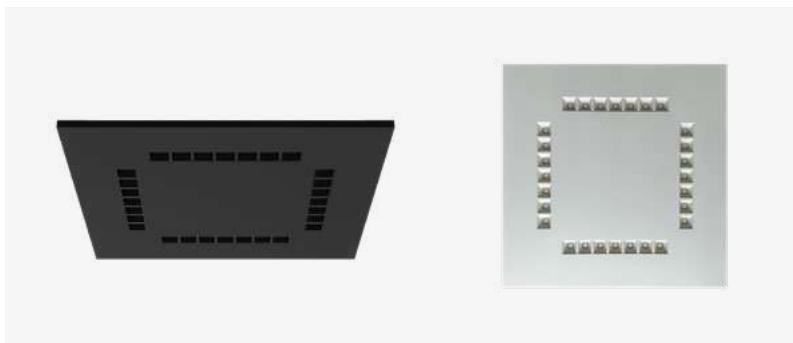

# UTILITY LINE

PANNEAU-LED

## RÉCAPITULATIF VALEURS LUMEN

L x l x H mm	COULEUR	LM/W	CCT	LUMEN						ARTICLE
				18W	24W	30W	36W	45W	48W	
595 x 595 x 22	noir	120	3000	2052	2736	3420	4104	5130	5472	AND60603B
			4000	2160	2880	3600	4320	5400	5760	AND60604B
	blanc	140	3000	2394	3192	3990	4788	5985	6384	AND60603W
			4000	2520	3360	4200	5040	6300	6720	AND60604W
1195 x 295 x 22	noir	120	3000	2052	2736	3420	4104	5130	5472	AND301203B
			4000	2160	2880	3600	4320	5400	5760	AND301204B
	blanc	140	3000	2394	3192	3990	4788	5985	6384	AND301203W
			4000	2520	3360	4200	5040	6300	6720	AND201204W