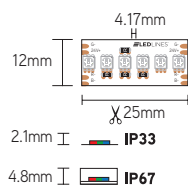

RGB240

ruban led RGB

CARACTÉRISTIQUES

- rendement lumineux très élevé en RGB
- 240 leds par mètre, type SMD3838
- sécable tous les 25 mm
- raccord en parallèle tous les 5 m

APPLICATIONS

- éclairage linéaire très uniforme en RGB
- convient comme éclairage direct ou indirect
- pour fabrication sur mesure voir à la page 100 et suivantes
- pour les alimentations et les systèmes de commande correspondants voir à la page 72 et suivantes

ARTICLE	LM/M	WATT/M	CCT	IP	DIMENSIONS
RGB24033	787	18	RGB	33	5000x12x2,1 mm
RGB24067	693	18	RGB	67	5000x14x4,8 mm