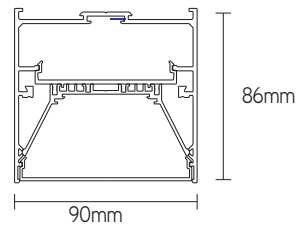

LLM9086CU

linéaire sur mesure
90x86 mm

ARTICLE	LM/M	WATT/M	DIMENSIONS
LLM9086CU	100	46	CUx90x86 mm

ACCESSOIRES	DESCRIPTION
LLM3SET	kit de matériel d'installation 3pcs
LLMMCB	kit de support de montage 2pcs
LLMMWB	kit de support fixation murale 2pcs
LLMPENDA	kit de suspension 2 m alu
LLMPENDB	kit de suspension 2 m noir
LLMPENDW	kit de suspension 2 m blanc
LLMPEND5A	kit de suspension 5 m alu
LLMPEND5B	kit de suspension 5 m noir
LLMPEND5W	kit de suspension 5 m blanc
LLMROA	rosette en alu
LLMROB	rosette noir
LLMROW	rosette blanc

CARACTÉRISTIQUES

- profilé à haut rendement lumineux disponible sur mesure par 5 cm
- aluminium anodisé 6063-T5
- driver incorporé; non dimmable, DALI ou 1-10V
- personnalisation de l'onglet possible
- température de couleur, rendu de couleur et couleur du boîtier au choix