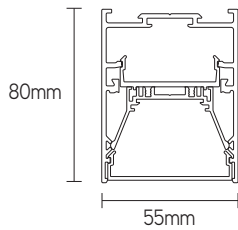

# LLM5580UDCU

linéaire sur mesure  
up & down 55x80 mm

RAL9006  
alu

RAL9004  
noir

RAL9003  
blanc

CRI183

96%

50.000H

## CARACTÉRISTIQUES

- profilé up & down disponible sur mesure par 5cm
- aluminium anodisé 6063-T5
- driver incorporé, non dimmable, DALI ou 1-10V
- personnalisation de l'onglet possible
- température de couleur, rendu de couleur et couleur du boîtier au choix

## APPLICATIONS

- convient pour les applications résidentielles et commerciales
- convient pour montage mural ou suspendu

ARTICLE	LM/M	WATT/M	DIMENSIONS
LLM5580UDCU	95	46	CUx55x80 mm
ACCESSOIRES	DESCRIPTION		
LLM3SET	kit de matériel d'installation 3pcs		
LLMNCB	kit de support de montage 2pcs		
LLMMWB	kit de support fixation murale 2pcs		
LLMPENDUDA	kit de suspension up & down 2m alu		
LLMPENDUDB	kit de suspension up & down 2m noir		
LLMPENDUDW	kit de suspension up & down 2m blanc		
LLMPENDUD5A	kit de suspension up & down 5m alu		
LLMPENDUD5B	kit de suspension up & down 5m noir		
LLMPENDUD5W	kit de suspension up & down 5m blanc		
LLMROA	rosette en alu		
LLMROB	rosette noir		
LLMROW	rosette blanc		