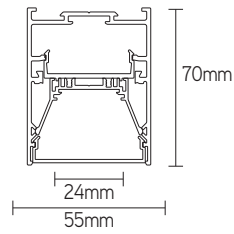

LLM5570CU

linéaire sur mesure
55x70 mm