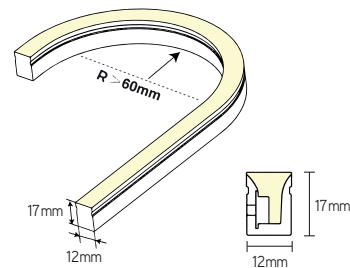

HLF48

ledflex flexible à l'horizontale 48V

ARTICLE	LM/M	WATT/M	CCT	LONGUEUR MAX	DIMENSIONS
HLF480523CU	200	5,3	2300	50 m	CUx12x17 mm
HLF480527CU	220	5,3	2700	50 m	CUx12x17 mm
HLF480530CU	220	5,3	3000	50 m	CUx12x17 mm
HLF480540CU	240	5,3	4000	50 m	CUx12x17 mm
HLF481023CU	340	9,6	2300	50 m	CUx12x17 mm
HLF481027CU	380	9,6	2700	50 m	CUx12x17 mm
HLF481030CU	380	9,6	3000	50 m	CUx12x17 mm
HLF481040CU	400	9,6	4000	50 m	CUx12x17 mm

ACCESSOIRES	DESCRIPTION
HLFMCA	support de montage avec passage de câble en alu 25 mm
HLFAPSA2	profilé apparent alu 2000 mm
HLFAPFX	profilé apparent flexible à l'horizontale blanc 500 mm

CARACTÉRISTIQUES

- sécable tous les 100 mm
- raccord en parallèle par 20 m (9,6W) ou 50 m (5,3W) max.
- connexion uniquement possible par le côté
- résistant au chlore, sel, UV et feu

APPLICATIONS

- convient pour l'intérieur et l'extérieur
- création d'éclairage linéaire uniforme
- éclairage direct/indirect
- remplace l'éclairage néon classique
- pour l'alimentation correspondante voir à la page 72 et suivantes