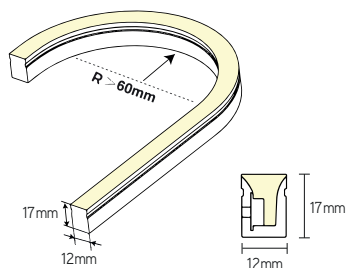

HLF24

ledflex flexible à l'horizontale 24V

ARTICLE	LM/M	WATT/M	CCT	LONGUEUR MAX	DIMENSIONS
HLF241023CU	510	9,6	2300	10 m	CUx12x17 mm
HLF241027CU	520	9,6	2700	10 m	CUx12x17 mm
HLF241030CU	520	9,6	3000	10 m	CUx12x17 mm
HLF241040CU	520	9,6	4000	10 m	CUx12x17 mm
HLF2408RECU	124	8	rouge	10 m	CUx12x17 mm
HLF2408GRUCU	655	8	vert	10 m	CUx12x17 mm
HLF2408BLCU	145	8	bleu	10 m	CUx12x17 mm
HLF2408YECU	545	8	jaune	10 m	CUx12x17 mm

CARACTÉRISTIQUES

- sécable tous les 50 mm
- raccord en parallèle tous les 10 m max.
- connexion uniquement possible par le côté
- résistant au chlore, sel, UV et feu

APPLICATIONS

- convient pour l'intérieur et l'extérieur
- création d'éclairage linéaire uniforme
- éclairage direct/indirect
- remplace l'éclairage néon classique
- pour l'alimentation correspondante voir à la page 72 et suivantes