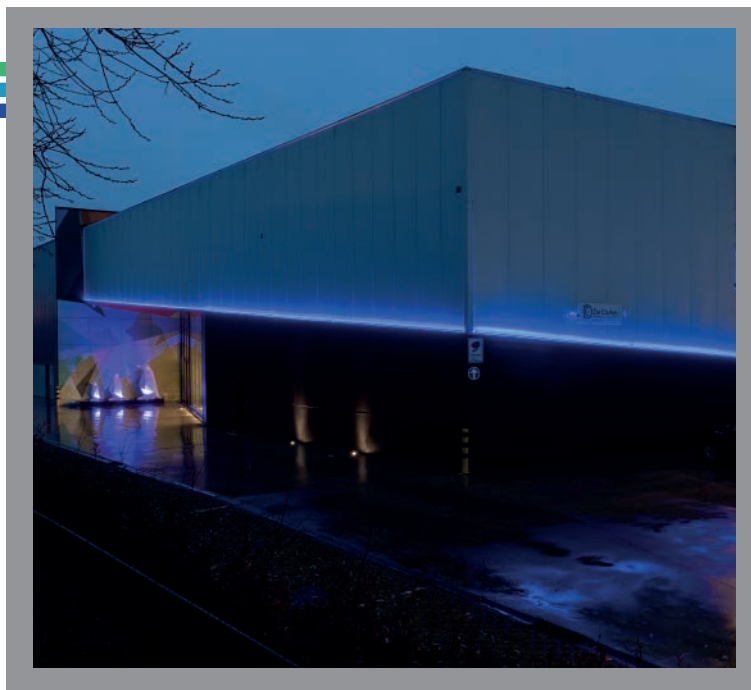

HLF24

ledflex flexible à l'horizontale 24V

ARTICLE	LM/M	WATT/M	CCT	LONGUEUR MAX	DIMENSIONS
HLF241023CU	510	9,6	2300	10 m	CUx12x17 mm
HLF241027CU	520	9,6	2700	10 m	CUx12x17 mm
HLF241030CU	520	9,6	3000	10 m	CUx12x17 mm
HLF241040CU	520	9,6	4000	10 m	CUx12x17 mm
HLF2408RECU	124	8	rouge	10 m	CUx12x17 mm
HLF2408GRUCU	655	8	vert	10 m	CUx12x17 mm
HLF2408BLCU	145	8	bleu	10 m	CUx12x17 mm
HLF2408YECU	545	8	jaune	10 m	CUx12x17 mm

CARACTÉRISTIQUES

- sécable tous les 50 mm
- raccord en parallèle tous les 10 m max.
- connexion uniquement possible par le côté
- résistant au chlore, sel, UV et feu

APPLICATIONS

- convient pour l'intérieur et l'extérieur
- création d'éclairage linéaire uniforme
- éclairage direct/indirect
- remplace l'éclairage néon classique
- pour l'alimentation correspondante voir à la page 72 et suivantes