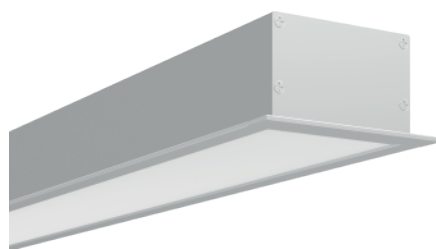

SQUARE R

armature linéaire encastrée

ARTICLE	LUMEN	WATT	CCT	COULEUR	DIMENSIONS
SQR06173W	1530	17	3000	blanc	619x86x36 mm
SQR06173B	1530	17	3000	noir	619x86x36 mm
SQR06174W	1530	17	4000	blanc	619x86x36 mm
SQR06174B	1530	17	4000	noir	619x86x36 mm
SQR12343W	3060	34	3000	blanc	1227x86x36 mm
SQR12343B	3060	34	3000	noir	1227x86x36 mm
SQR12344W	3060	34	4000	blanc	1227x86x36 mm
SQR12344B	3060	34	4000	noir	1227x86x36 mm
SQR18513W	4590	51	3000	blanc	1850x86x36 mm
SQR18513B	4590	51	3000	noir	1850x86x36 mm
SQR18514W	4590	51	4000	blanc	1850x86x36 mm
SQR18514B	4590	51	4000	noir	1850x86x36 mm
SQR25683W	6120	68	3000	blanc	2446x86x36 mm
SQR25683B	6120	68	3000	noir	2446x86x36 mm
SQR25684W	6120	68	4000	blanc	2446x86x36 mm
SQR25684B	6120	68	4000	noir	2446x86x36 mm

ACCESSOIRES	DESCRIPTION
LLM3SET	kit de matériel d'installation 3pcs
LLM4KITR	kit d'installation avec 4 ressorts de serrage
LLMMCB	kit de supports de montage 2pcs

EN OPTION	DESCRIPTION
-D110	1-10V dimmable
-DA	dimmable DALI
-EM	unité de secours 1h

CARACTÉRISTIQUES

- luminaire linéaire à encastré de haute efficacité
- profilé en alu anodisé 6063-T5
- disponible en 4 longueurs standard
- habillage disponible en noir, blanc ou alu

APPLICATIONS

- idéal pour les applications commerciales
- convient uniquement pour les applications encastrées
- pour fabrication sur-mesure, voir à partir de la page 111