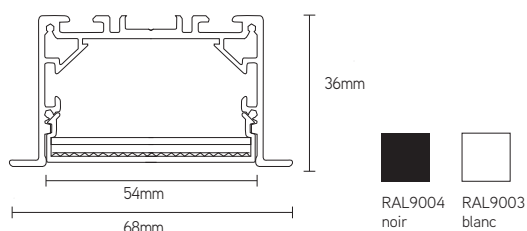

SQUARE R

armature linéaire encastrée

ARTICLE	LUMEN	WATT	CCT	COULEUR	DIMENSIONS
SQR06173W	1530	17	3000	blanc	619x86x36 mm
SQR06173B	1530	17	3000	noir	619x86x36 mm
SQR06174W	1530	17	4000	blanc	619x86x36 mm
SQR06174B	1530	17	4000	noir	619x86x36 mm
SQR12343W	3060	34	3000	blanc	1227x86x36 mm
SQR12343B	3060	34	3000	noir	1227x86x36 mm
SQR12344W	3060	34	4000	blanc	1227x86x36 mm
SQR12344B	3060	34	4000	noir	1227x86x36 mm
SQR18513W	4590	51	3000	blanc	1850x86x36 mm
SQR18513B	4590	51	3000	noir	1850x86x36 mm
SQR18514W	4590	51	4000	blanc	1850x86x36 mm
SQR18514B	4590	51	4000	noir	1850x86x36 mm
SQR25683W	6120	68	3000	blanc	2446x86x36 mm
SQR25683B	6120	68	3000	noir	2446x86x36 mm
SQR25684W	6120	68	4000	blanc	2446x86x36 mm
SQR25684B	6120	68	4000	noir	2446x86x36 mm

CARACTÉRISTIQUES

- luminaire linéaire à encastré de haute efficacité
- profilé en alu anodisé 6063-T5
- disponible en 4 longueurs standard
- habillage disponible en noir, blanc ou alu

APPLICATIONS

- idéal pour les applications commerciales
- convient uniquement pour les applications encastrées
- pour fabrication sur-mesure, voir à partir de la page 111