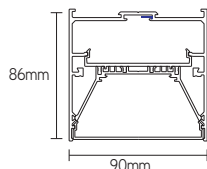

SQUARE

armature linéaire

RAL9004
noir

RAL9003
blanc

CARACTÉRISTIQUES

- armature linéaire à haut rendement lumineux
- profilé en alu anodisé 6063-T5 avec driver intégré
- disponible en 4 longueurs standard
- habillage disponible en noir, blanc ou alu
- optionnellement disponible avec un réflecteur VDT (UGR<14)

APPLICATIONS

- idéal pour les applications commerciales
- possibilité de montage apparent, encastré, suspendu ou mural
- pour fabrication sur mesure voir à la page 106 et suivantes

ARTICLE	LUMEN	WATT	CCT	COULEUR	DIMENSIONS
SQU06223W	2420	22	3000	blanc	620x90x86 mm
SQU06223B	2420	22	3000	noir	620x90x86 mm
SQU06224W	2420	22	4000	blanc	620x90x86 mm
SQU06224B	2420	22	4000	noir	620x90x86 mm
SQU12453W	4950	45	3000	blanc	1230x90x86 mm
SQU12453B	4950	45	3000	noir	1230x90x86 mm
SQU12454W	4950	45	4000	blanc	1230x90x86 mm
SQU12454B	4950	45	4000	noir	1230x90x86 mm
SQU18673W	7370	67	3000	blanc	1839x90x86 mm
SQU18673B	7370	67	3000	noir	1839x90x86 mm
SQU18674W	7370	67	4000	blanc	1839x90x86 mm
SQU18674B	7370	67	4000	noir	1839x90x86 mm
SQU25903W	9900	90	3000	blanc	2450x90x86 mm
SQU25903B	9900	90	3000	noir	2450x90x86 mm
SQU25904W	9900	90	4000	blanc	2450x90x86 mm
SQU25904B	9900	90	4000	noir	2450x90x86 mm