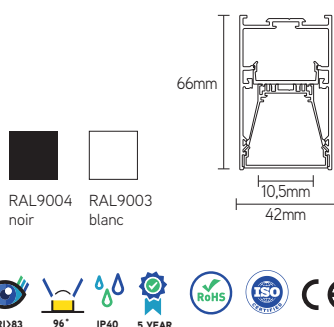

# FINE

armature linéaire

## CARACTÉRISTIQUES

- armature linéaire compacte
- profilé en aluminium 6063-T5 anodisé avec driver
- disponible en 4 longueurs standard différentes
- profilé disponible en noir, blanc ou alu
- disponible en option avec une couverture micro-prismatique (UGR<17)

## APPLICATIONS

- applications résidentielles et commerciales
- possibilité de montage apparent, encastré, suspendu ou mural
- pour fabrication sur mesure voir à la page 106 et suivantes

ARTICLE	LUMEN	WATT	CCT	COULEUR	DIMENSIONS
FIN06103W	997	10	3000	blanc	606x42x66 mm
FIN06103B	997	10	3000	noir	606x42x66 mm
FIN06104W	997	10	4000	blanc	606x42x66 mm
FIN06104B	997	10	4000	noir	606x42x66 mm
FIN12213W	1985	21	3000	blanc	1206x42x66 mm
FIN12213B	1985	21	3000	noir	1206x42x66 mm
FIN12214W	1985	21	4000	blanc	1206x42x66 mm
FIN12214B	1985	21	4000	noir	1206x42x66 mm
FIN18313W	2983	31	3000	blanc	1806x42x66 mm
FIN18313B	2983	31	3000	noir	1806x42x66 mm
FIN18314W	2983	31	4000	blanc	1806x42x66 mm
FIN18314B	2983	31	4000	noir	1806x42x66 mm
FIN25443W	4142	44	3000	blanc	2506x42x66 mm
FIN25443B	4142	44	3000	noir	2506x42x66 mm
FIN25444W	4142	44	4000	blanc	2506x42x66 mm
FIN25444B	4142	44	4000	noir	2506x42x66 mm