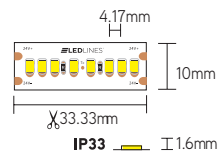

# ECO240

ruban led monochrome

ARTICLE	LM/M	WATT/M	CCT	IP	DIMENSIONS
ECO2402733	2735	22	2700	33	5000x10x1,6 mm
ECO2403033	2880	22	3000	33	5000x10x1,6 mm
ECO2404033	3000	22	4000	33	5000x10x1,6 mm
ECO240RED33	332	22	ROUGE	33	5000x10x1,6 mm
ECO240GRE33	770	22	VERT	33	5000x10x1,6 mm
ECO240BLU33	400	22	BLEU	33	5000x10x1,6 mm

ACCESSOIRES	DESCRIPTION
LMSTS102	manchon 10 mm 2 contacts
LCSTW102	connecteur 10 mm 2 contacts

## CARACTÉRISTIQUES

- valeur lumen/watt élevée
- 240 leds par mètre, type SMD2835
- sécable tous les 33,33 mm
- raccord en parallèle tous les 5 m