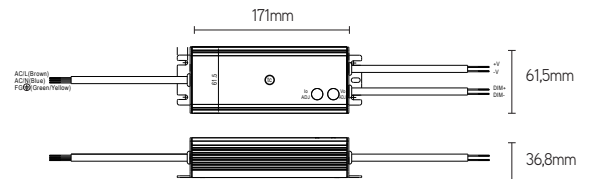

ARTICLE	V	W	IP	DIMENSIONS
HLG-40H-48A	48	40	67	171x61,5x36,8mm
HLG-60H-48A	48	60	67	171x61,5x36,8mm
HLG-80H-48A	48	80	67	195,6x61,5x38,8mm
HLG-100H-48A	48	100	67	220x68x38,8mm
HLG-120H-48A	48	120	67	220x68x38,8mm
HLG-150H-48A	48	150	67	228x68x38,8mm
HLG-185H-48A	48	185	67	228x68x38,8mm
HLG-240H-48A	48	240	67	251x68x38,8mm
HLG-320H-48A	48	320	67	252x90x43,8mm

### CARACTÉRISTIQUES

- alimentation ruban led 48VDC
- protection contre les courts-circuits, les surcharges et les surtensions
- câble de raccordement de 30 cm