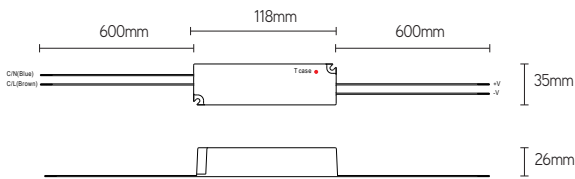

IP67 pro

série LPV

CARACTÉRISTIQUES

- alimentation ruban led 24VDC
- protection contre les courts-circuits, les surcharges et les surtensions
- câble de raccordement de 30 cm
- non dimmable

APPLICATIONS

- convient pour les espaces humides
- secteurs résidentiel et tertiaire

ARTICLE	V	W	IP	DIMENSIONS
LPV-20-24	24	20	67	118x35x26 mm
LPV-35-24	24	35	67	148x40x30 mm
LPV-60-24	24	60	67	162,5x42,5x32 mm
LPV-100-24	24	100	67	190x52x37 mm
LPV-150-24	24	150	67	191x63x37,5 mm