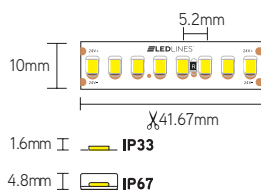

ECO192

ruban led monochrome

CARACTÉRISTIQUES

- valeur lumen/watt élevée
- 192 leds par mètre, type SMD2835
- sécable tous les 41,67 mm
- raccord en parallèle tous les 5 m

APPLICATIONS

- convient comme éclairage principal ou d'ambiance
- convient comme éclairage direct ou indirect
- pour fabrication sur mesure voir à la page 100 et suivantes
- pour les alimentations et les systèmes de commande correspondants voir à la page 72 et suivantes

ARTICLE	LM/M	WATT/M	CCT	IP	DIMENSIONS
ECO1922733	2260	17,6	2700	33	5000x10x1,6 mm
ECO1922767	1989	17,6	2700	67	5000x10x4,8 mm
ECO1923033	2380	17,6	3000	33	5000x10x1,6 mm
ECO1923067	2095	17,6	3000	67	5000x10x4,8 mm
ECO1924033	2480	17,6	4000	33	5000x10x1,6 mm
ECO1924067	2183	17,6	4000	67	5000x10x4,8 mm
ECO192RED33	272	17,6	ROUGE	33	5000x10x1,6 mm
ECO192GRE33	631	17,6	VERT	33	5000x10x1,6 mm
ECO192BLU33	320	17,6	BLEU	33	5000x10x1,6 mm

ACCESSOIRES	DESCRIPTION
LMSTS102	manchon 10 mm 2 contacts
LCSTW102	connecteur 10 mm 2 contacts