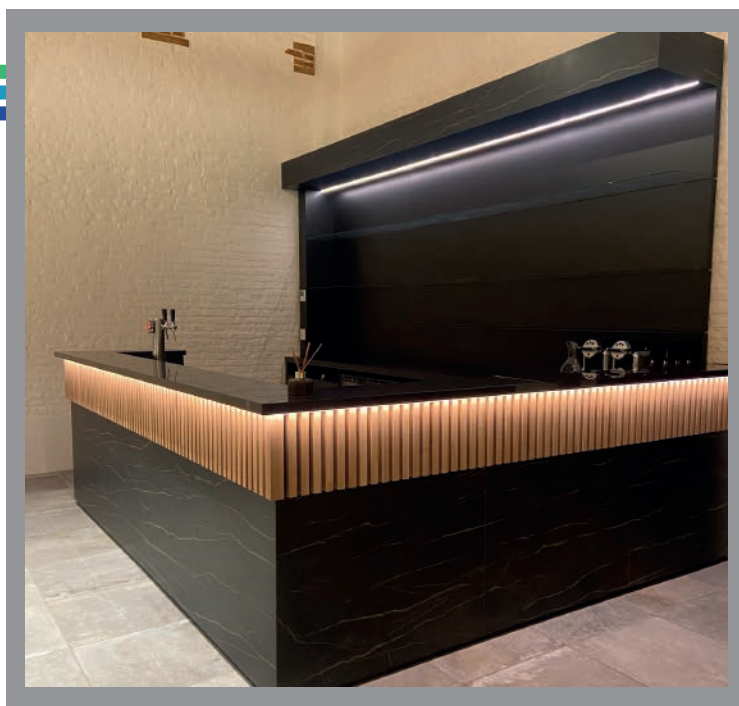

ARTICLE	COULEUR	DIMENSIONS
APXF86A1	alu	1000x9x7,8 mm
APXF86A2	alu	2000x9x7,8 mm

COUVERCLES	MATÉRIEL	RÉDUCTION	COULEUR	DIMENSIONS
COPC0801	PC	22%	opaque	1000 mm
COPC0802	PC	22%	opaque	2000 mm

ACCESSOIRES	DESCRIPTION
MCXF86MA	clip de montage alu
ECXF86A	embout alu