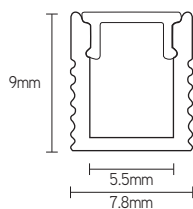

## CARACTÉRISTIQUES

- profilé apparent ou encastré minimaliste
- refroidissement efficace
- aluminium 6063-T5 anodisé
- diffuseurs résistant aux UV

## APPLICATIONS

- fraisage dans le mobilier
- convient pour ruban led jusqu'à 5 mm de large

ARTICLE	COULEUR	DIMENSIONS
APXF86A1	alu	1000x9x7,8 mm
APXF86A2	alu	2000x9x7,8 mm

COUVERCLES	MATÉRIEL	RÉDUCTION	COULEUR	DIMENSIONS
COPC0801	PC	22%	opaque	1000 mm
COPC0802	PC	22%	opaque	2000 mm