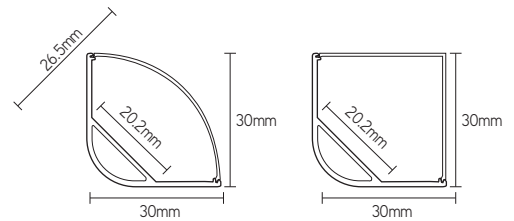

# APX3030

profilé d'angle

ARTICLE	COULEUR	DIMENSIONS
APX3030A2	alu	2000x30x30 mm

COUVERCLES	MATÉRIEL	RÉDUCTION	COULEUR	DIMENSIONS
COPC30XS02	PC carré	22%	opaque	2000 mm
COPC30XC02	PC arrondi	22%	opaque	2000 mm

ACCESSOIRES	DESCRIPTION
MCX3030MA	clip de montage alu
ECX3030SA	embout alu carré
ECX3030SA	embout alu arrondi
PCX903030	coupleur 90°
PCX1803030	coupleur 180°

## CARACTÉRISTIQUES

- profilé en saillie pour montage dans un angle
- points lumineux led à peine visibles
- refroidissement élevé
- aluminium 6063-T5 anodisé
- couvercles arrondis ou carrés résistant aux UV

## APPLICATIONS

- montage dans un angle
- dispersion de la lumière à partir d'un angle de 45°
- convient pour ruban led jusqu'à 20 mm de large