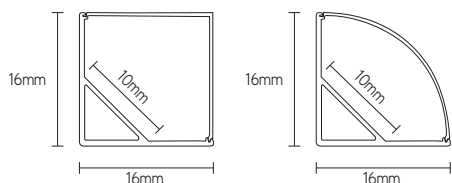

## CARACTÉRISTIQUES

- profilé en saillie pour montage dans un angle
- les points lumineux led peuvent être visibles
- profilé compact
- aluminium 6063-T5 anodisé
- couvercles arrondis ou carrés résistant aux UV

## APPLICATIONS

- montage dans un angle
- dispersion de la lumière à partir d'un angle de 45°
- convient pour ruban led jusqu'à 10 mm de large

ARTICLE	COULEUR	DIMENSIONS
APX1616A2	alu	2000x16x16 mm

COUVERCLES	MATÉRIEL	RÉDUCTION	COULEUR	DIMENSIONS
COPC16XS02	PC carré	22%	opaque	2000 mm
COPC16XC02	PC arrondi	22%	opaque	2000 mm