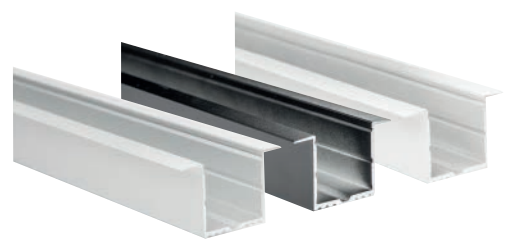

APR5035

profilé encastré

ARTICLE	COULEUR	DIMENSIONS
APR5035A2	alu	2000x50x35 mm
APR5035B2	noir	2000x50x35 mm
APR5035W2	blanc	2000x50x35 mm

COUVERCLES	MATÉRIEL	RÉDUCTION	COULEUR	DIMENSIONS
COPC35O2	PC	22%	opaque	2000 mm
COPC35BL2	PC	70%	noir	2000 mm

ACCESSOIRES	DESCRIPTION
MCR5035M	clip de montage avec ressort de serrage
ECR5035A	embout alu
ECR5035B	embout noir
ECR5035W	embout blanc

CARACTÉRISTIQUES

- profilé encastré robuste
- points lumineux led non visibles
- refroidissement très élevé
- aluminium 6063-T5 anodisé
- diffuseurs résistant aux UV

APPLICATIONS

- à encastrer dans le mur ou le plafond
- fraisage dans le mobilier
- convient pour ruban led jusqu'à 32 mm de large