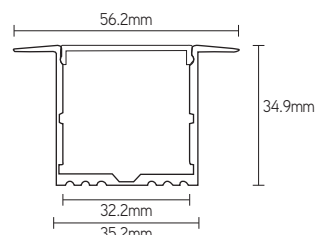

APR5035

profilé encastré

ARTICLE	COULEUR	DIMENSIONS
APR5035A2	alu	2000x50x35 mm
APR5035B2	noir	2000x50x35 mm
APR5035W2	blanc	2000x50x35 mm

COUVERCLES	MATÉRIEL	RÉDUCTION	COULEUR	DIMENSIONS
COPC35O2	PC	22%	opaque	2000 mm
COPC35BL2	PC	70%	noir	2000 mm

ACCESSOIRES	DESCRIPTION
MCR5035M	clip de montage avec ressort de serrage
ECR5035A	embout alu
ECR5035B	embout noir
ECR5035W	embout blanc

CARACTÉRISTIQUES

- profilé encastré robuste
- points lumineux led non visibles
- refroidissement très élevé
- aluminium 6063-T5 anodisé
- diffuseurs résistant aux UV

APPLICATIONS

- à encastrer dans le mur ou le plafond
- fraisage dans le mobilier
- convient pour ruban led jusqu'à 32 mm de large