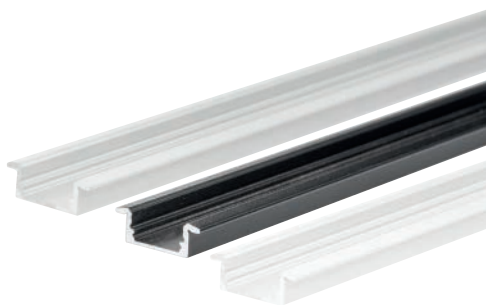

APR2308

profilé encastré

CARACTÉRISTIQUES

- profilé encastré plat
- les points lumineux led peuvent être visibles
- profilé compact
- aluminium 6063-T5 anodisé
- 5 couvercles résistant aux UV disponibles

APPLICATIONS

- à encastrer dans le mur ou le plafond
- fraisage dans le mobilier
- convient pour ruban led jusqu'à 12 mm de large

ARTICLE	COULEUR	DIMENSIONS
APR2308A2	alu	2000x23x8 mm
APR2308B2	noir	2000x23x8 mm
APR2308W2	blanc	2000x23x8 mm

COUVERCLES	MATÉRIEL	RÉDUCTION	COULEUR	DIMENSIONS
COPC17CL2	PC	7%	transparent	2000 mm
COPC17O2	PC	22%	opaque	2000 mm
COPM17SCL2	PMMA	15%	semi-transparent	2000 mm
COPM17OM2	PMMA	35%	opaque satiné	2000 mm
COPC17BL2	PC	70%	noir	2000 mm