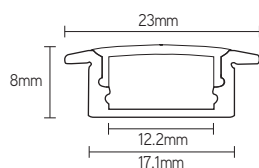

APR2308

profilé encastré

CARACTÉRISTIQUES

- profilé encastré plat
- les points lumineux led peuvent être visibles
- profilé compact
- aluminium 6063-T5 anodisé
- 5 couvercles résistant aux UV disponibles

APPLICATIONS

- à encastrer dans le mur ou le plafond
- fraisage dans le mobilier
- convient pour ruban led jusqu'à 12 mm de large

ARTICLE	COULEUR	DIMENSIONS
APR2308A2	alu	2000x23x8 mm
APR2308B2	noir	2000x23x8 mm
APR2308W2	blanc	2000x23x8 mm

COUVERCLES	MATÉRIEL	RÉDUCTION	COULEUR	DIMENSIONS
COPC17CL2	PC	7%	transparent	2000 mm
COPC17O2	PC	22%	opaque	2000 mm
COPM17SCL2	PMMA	15%	semi-transparent	2000 mm
COPM17OM2	PMMA	35%	opaque satiné	2000 mm
COPC17BL2	PC	70%	noir	2000 mm