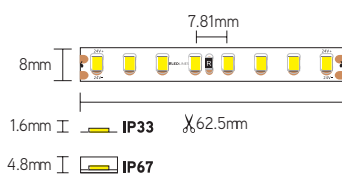

## CARACTÉRISTIQUES

- valeur lumen/watt élevée
- 128 leds par mètre, type SMD2835
- sécable tous les 62,5 mm
- raccord en parallèle tous les 5 m

ARTICLE	LM/M	WATT/M	CCT	IP	DIMENSIONS
ECO1282733	1270	9,6	2700	33	5000x8x1,5 mm
ECO1282767	1118	9,6	2700	67	5000x10x4,8 mm
ECO1283033	1335	9,6	3000	33	5000x8x1,5 mm
ECO1283067	1175	9,6	3000	67	5000x10x4,8 mm
ECO1284033	1390	9,6	4000	33	5000x8x1,5 mm
ECO1284067	1223	9,6	4000	67	5000x10x4,8 mm
ECO128RED33	160	9,6	ROUGE	33	5000x8x1,5 mm
ECO128RED67	140	9,6	ROUGE	67	5000x10x4,8 mm
ECO128GRE33	357	9,6	VERT	33	5000x8x1,5 mm
ECO128GRE67	314	9,6	VERT	67	5000x10x4,8 mm
ECO128BLU33	175	9,6	BLEU	33	5000x8x1,5 mm
ECO128BLU67	154	9,6	BLEU	67	5000x10x4,8 mm