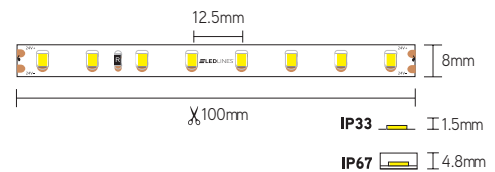

EC080

ruban led monochrome

ARTICLE	LM/M	WATT/M	CCT	IP	DIMENSIONS
ECO802733	960	7,2	2700	33	5000x8x1,5 mm
ECO802767	845	7,2	2700	67	5000x10x4,8 mm
ECO803033	1010	7,2	3000	33	5000x8x1,5 mm
ECO803067	889	7,2	3000	67	5000x10x4,8 mm
ECO804033	1050	7,2	4000	33	5000x8x1,5 mm
ECO804067	924	7,2	4000	67	5000x10x4,8 mm

ACCESSOIRES	DESCRIPTION
LMSTS82	manchon 8 mm
LCSTW82	connecteur 8 mm

CARACTÉRISTIQUES

- valeur lumen/watt élevée
- 80 leds par mètre, type SMD2835
- sécable tous les 100mm
- raccord en parallèle tous les 5 m