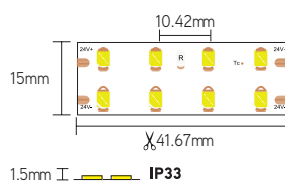

DUAL192

ruban led large

CARACTÉRISTIQUES

- ruban led double avec un rendement lumineux élevé
- 2x96 leds par mètre, type SMD2835
- sécable tous les 41,67 mm
- raccord en parallèle tous les 5 m

APPLICATIONS

- création de lignes lumineuses uniformes
- idéal pour les profilés plus larges
- pour fabrication sur mesure voir à la page 100 et suivantes
- pour les alimentations et les systèmes de commande correspondants voir à la page 72 et suivantes

ARTICLE	LM/M	WATT/M	CCT	IP	DIMENSIONS
DUAL1922733	2670	20,8	2700	33	5000x15x1,5 mm
DUAL1923033	2810	20,8	3000	33	5000x15x1,5 mm
DUAL1924033	2930	20,8	4000	33	5000x15x1,5 mm