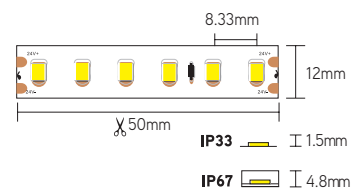

ULV120

ruban led grandes
longueurs 20 m

IP67

ARTICLE	LM/M	WATT/M	CCT	IP	DIMENSIONS
ULV1202733	810	9,6	2700	33	20000x12x1,5 mm
ULV1202767	713	9,6	2700	67	20000x14x4,8 mm
ULV1203033	850	9,6	3000	33	20000x12x1,5 mm
ULV1203067	748	9,6	3000	67	20000x14x4,8 mm
ULV1204033	890	9,6	4000	33	20000x12x1,5 mm
ULV1204067	784	9,6	4000	67	20000x14x4,8 mm

CARACTÉRISTIQUES

- grandes longueurs jusqu'à 20 m avec alimentation d'un seul côté
- 120 leds par mètre, type SMD2835
- sécable tous les 50 mm
- raccord en parallèle tous les 20 m

APPLICATIONS

- création de lignes lumineuses ininterrompues
- convient comme éclairage direct ou indirect
- pour les alimentations et les systèmes de commande correspondants voir à la page 72 et suivantes