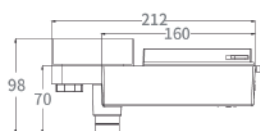

TREM

unité de secours
pour rail conducteur

CARACTÉRISTIQUES

- boîtier disponible en noir ou blanc
- standard avec auto-test et non permanent

ARTICLE	LUMEN	TYPE	TEMPS	AUTO-TEST	PERMANENT	COULEUR	DIMENSIONS
TREM35B	220	anti-panique	3h	oui	non	noir	212x98x63mm
TREM35W	220	anti-panique	3h	oui	non	blanc	212x98x63mm